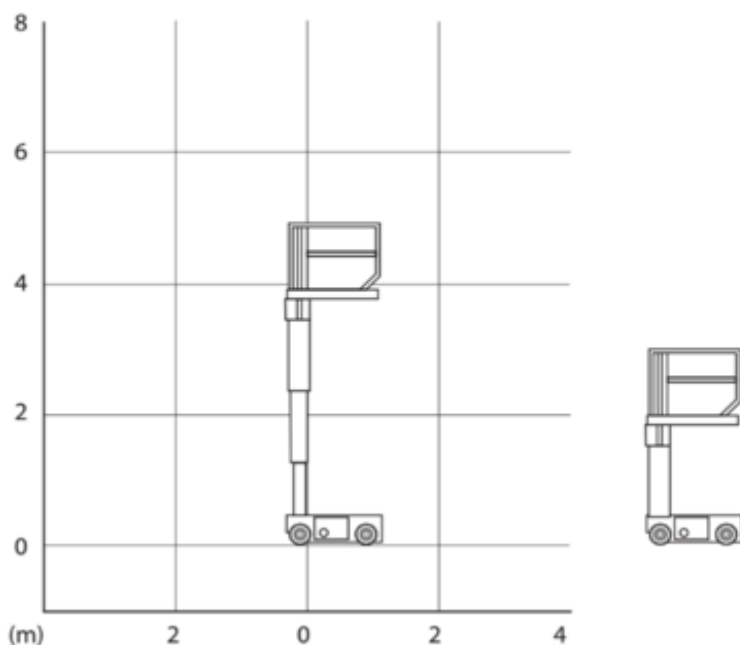

Kod najma

EVM057

Klasifikacija strojeva za najam

↕ 5.7

KG 227

Sigurnosni zahtjevi

Specifikacije

Pogon podizanja	Električni	Preporučeni broj ljudi	1
Pogon	Električni	Razmak od tla (m)	0.07
Radna visina (m)	5.66	Brzina vožnje (km/h)	4.8
Maksimalana visina platforme (m)	3.66	Upravljanje na povišenom	Da
Maksimalni bočni doseg (m)		Maksimalna visina prilikom vožnje (m)	3.66
Maks. kapacitet dizanja (Kg)	230	Punjenje (V)	100-120v 220-240 V
Težina stroja (Kg)	790	Podloga i gume	U zatvorenom, Hard Non-marking
Transportne dimenzije (DxŠxV)	1.36 x 0.76 x 1.65	Potrošnja (kWh)	8.73
Dimenzije platforme (DxŠ)	1.26 x 0.69	Emisije CO2 po satu (Kg)	1.23966