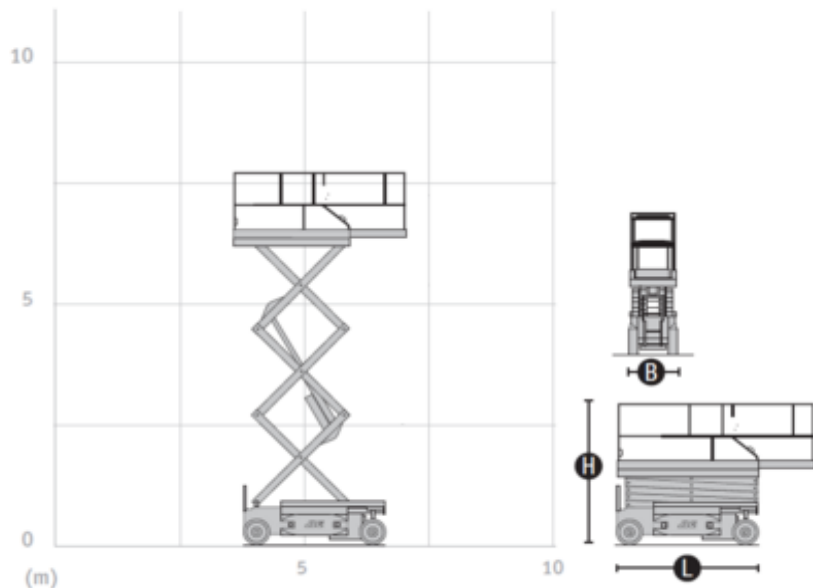

Kod najma

ESM078

Klasifikacija strojeva za najam

↕ 7.8

KG 227

Sigurnosni zahtjevi

Specifikacije

Pogon podizanja	Električni
Pogon	Električni
Radna visina (m)	7.7
Maksimalana visina platforme (m)	5.7
Maksimalni bočni doseg (m)	
Maks. kapacitet dizanja (Kg)	230
Težina stroja (Kg)	1565
Transportne dimenzije (DxŠxV)	1.7 x 0.81 x 1.99
Dimenzije platforme (DxŠ)	1.87 x 0.76