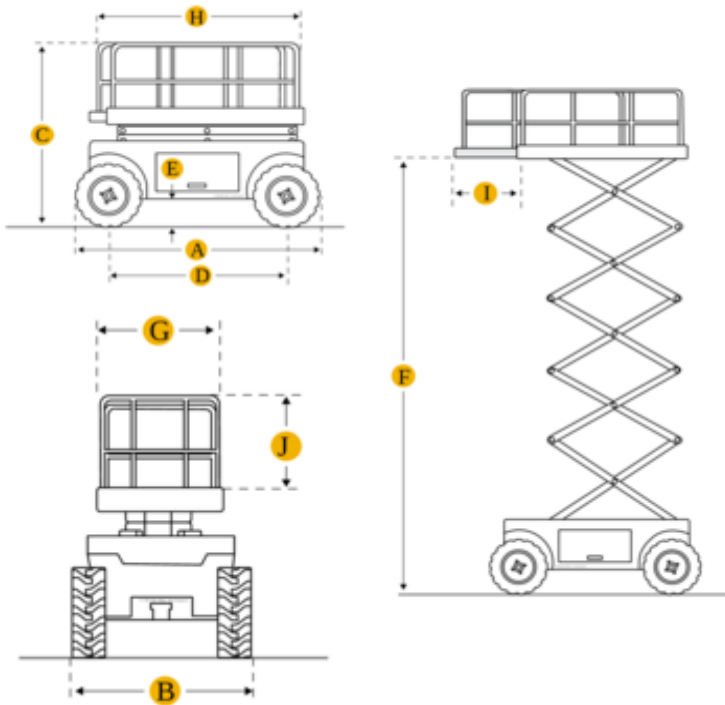

Genie GS1930 Scissor Lift

Kod najma

ESM078

Klasifikacija strojeva za najam

↕ 7.8

KG 227

Sigurnosni zahtjevi

## Specifikacije

Pogon podizanja	Električni	Preporučeni broj ljudi	1 2
Pogon	Električni	Upravljanje na povišenom	Da
Radna visina (m)	7.79	Punjenje (V)	100-120v 220-240 V
Maksimalana visina platforme (m)	5.79	Podloga i gume	U zatvorenom, Non-marking Hard
Maksimalni bočni doseg (m)		Potrošnja (kWh)	8.73
Maks. kapacitet dizanja (Kg)	227	Emisije CO2 po satu (Kg)	1.23966
Težina stroja (Kg)	1226		
Transportne dimenzije (DxŠxV)	1.83 x 0.76 x 1.75		
Dimenzije platforme (DxŠ)	1.63 x 0.74		