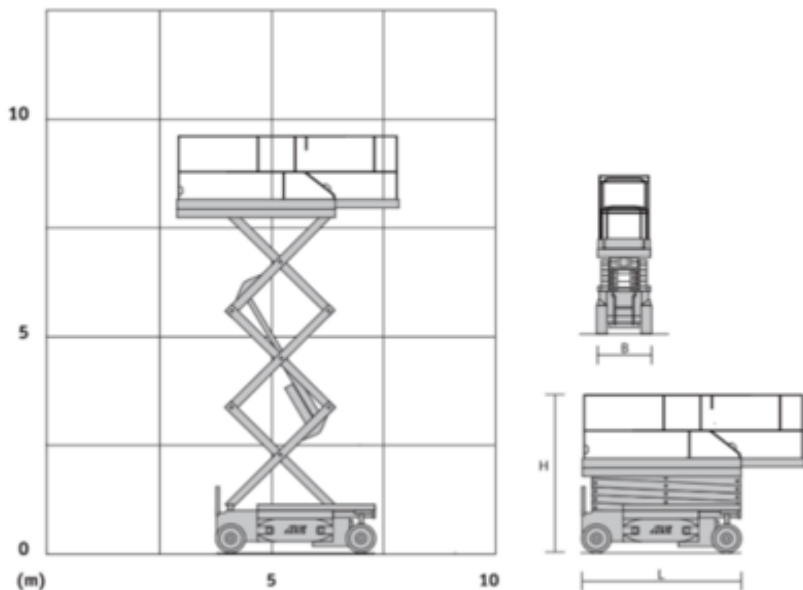

Kod najma

ESM098

Klasifikacija strojeva za najam

↕ 9.8

 230

Sigurnosni zahtjevi

Specifikacije

Pogon podizanja	Električni	Preporučeni broj ljudi	1 2
Pogon	Električni	Upravljanje na povišenom	Da
Radna visina (m)	7.8	Punjenje (V)	100-120v 220-240 V
Maksimalana visina platforme (m)	7.8	Podloga i gume	U zatvorenom, Non-marking Hard
Maksimalni bočni doseg (m)		Potrošnja (kWh)	8.73
Maks. kapacitet dizanja (Kg)	230	Emisije CO2 po satu (Kg)	1.23966
Težina stroja (Kg)	1996		
Transportne dimenzije (DxŠxV)	2.3 x 0.81 x 1.98		
Dimenzije platforme (DxŠ)	2.3 x 0.76		