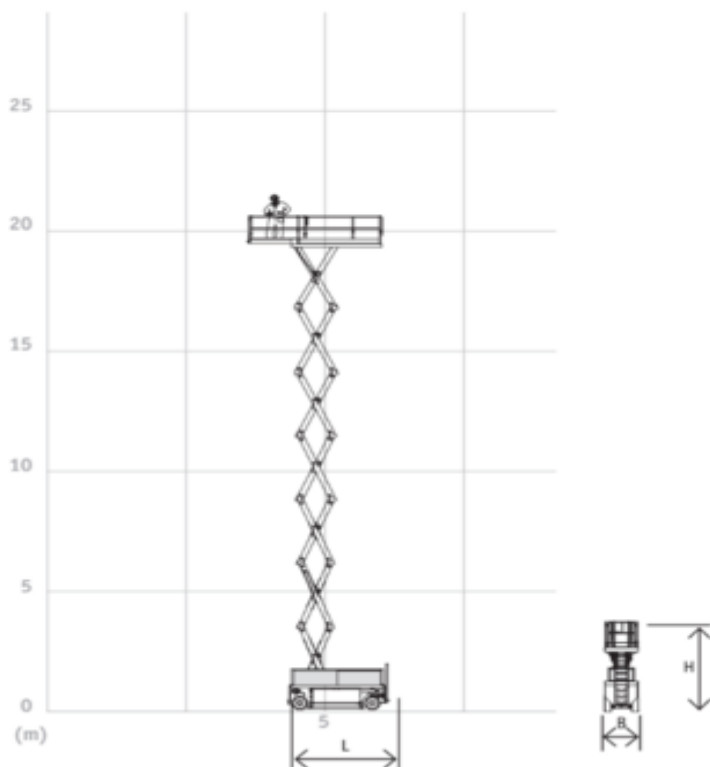

Kod najma

ESN215

Klasifikacija strojeva za najam

↕ 21.5

KG 500

Sigurnosni zahtjevi

Specifikacije

Pogon podizanja	Električni
Pogon	Električni
Radna visina (m)	21.7
Maksimalana visina platforme (m)	19.7
Maksimalni bočni doseg (m)	
Maks. kapacitet dizanja (Kg)	500
Težina stroja (Kg)	9120
Transportne dimenzije (DxŠxV)	3.74 x 1.2 x 3.01
Dimenzije platforme (DxŠ)	3.38 x 1.16

Preporučeni broj ljudi	3 3+
Upravljanje na povišenom	Da
Punjenje (V)	220-240 V
Podloga i gume	U zatvorenom, Hard