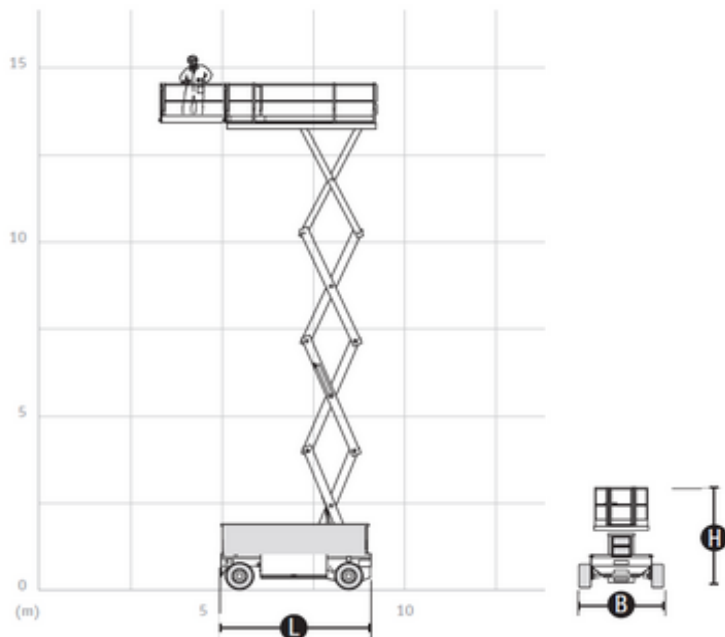

Kod najma

ESW155

Klasifikacija strojeva za najam

↑↓ 15.5

KG 750

Sigurnosni zahtjevi

Specifikacije

Pogon podizanja	Električni	Preporučeni broj ljudi	3 3+
Pogon	Električni	Upravljanje na povišenom	Da
Radna visina (m)	15.5	Punjenje (V)	220-240 V
Maksimalana visina platforme (m)	13.5	Podloga i gume	U zatvorenom, Hard
Maksimalni bočni doseg (m)		Potrošnja (kWh)	8.73
Maks. kapacitet dizanja (Kg)	750	Emisije CO2 po satu (Kg)	1.23966
Težina stroja (Kg)	7590		
Transportne dimenzije (DxŠxV)	4.64 x 2.39 x 3.06		
Dimenzije platforme (DxŠ)	4.26 x 2.3		