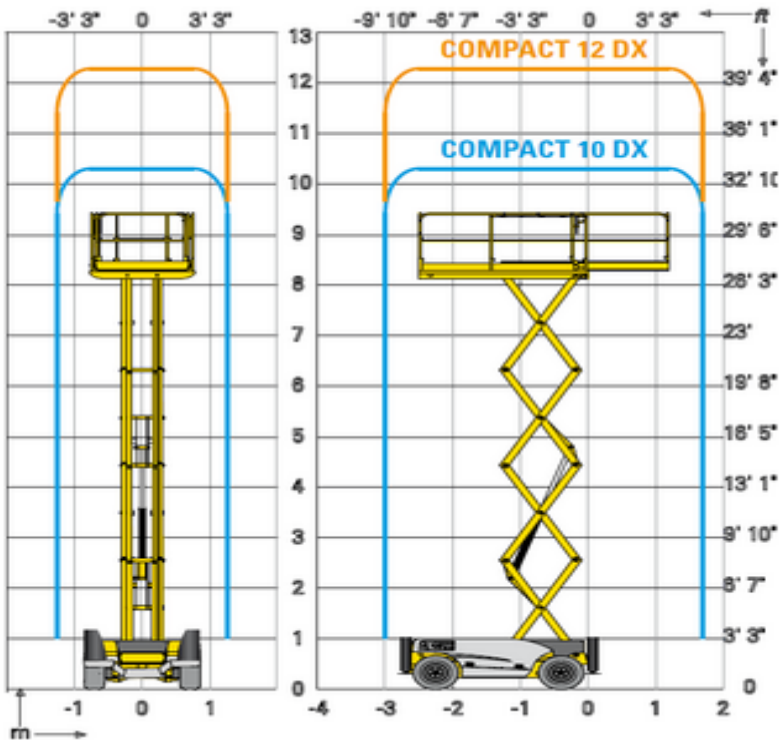

## Specifikacije

Pogon podizanja	Dizelski	Upravljanje na povišenom	Da
Pogon	Dizelski	Podloga i gume	Na otvorenom, Hard
Radna visina (m)	10.2		
Maksimalana visina platforme (m)	8.2		
Maksimalni bočni doseg (m)			
Maks. kapacitet dizanja (Kg)	565		
Težina stroja (Kg)	3330		
Transportne dimenzije (DxŠxV)	2.65 x 1.8 x 1.5		
Dimenzije platforme (DxŠ)	2.5 x 1.54		