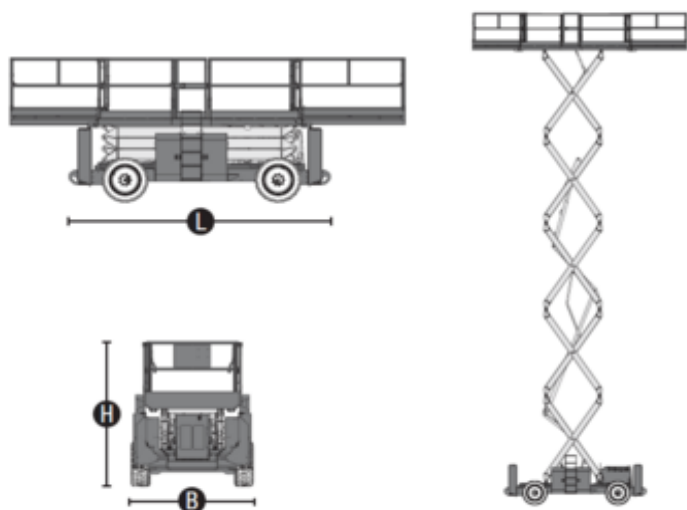

Genie GS5390RT Škarasta podizna platforma

Dizelski

Kod najma

DSW180

Klasifikacija strojeva za najam

↕ 18

KG 500

Sigurnosni zahtjevi

Specifikacije

Pogon podizanja	Dizelski	Preporučeni broj ljudi	3+
Pogon	Dizelski	Upravljanje na povišenom	Da
Radna visina (m)	18.15	Podloga i gume	Na otvorenom, Hard
Maksimalana visina platforme (m)	16.15	Potrošnja (L/h)	5.4
Maksimalni bočni doseg (m)		Emisije CO2 po satu (Kg)	14.418
Maks. kapacitet dizanja (Kg)	680		
Težina stroja (Kg)	7639		
Transportne dimenzije (DxŠxV)	4.88 x 2.36 x 2.47		
Dimenzije platforme (DxŠ)	3.98 x 1.83		