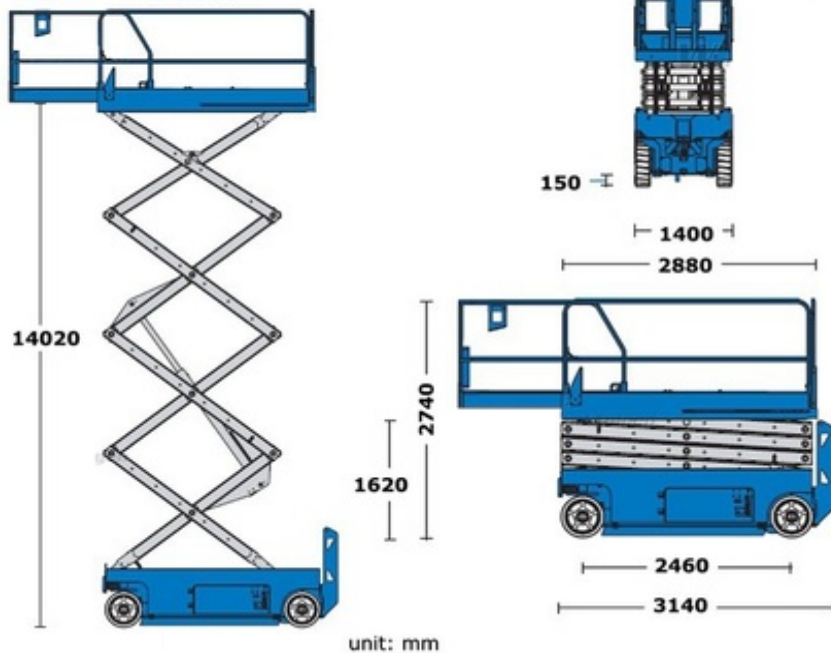

Genie
GS-4655

Kod najma

ESS160

Klasifikacija strojeva za najam

↕ 16

KG 349

Sigurnosni zahtjevi

Specifikacije

Pogon podizanja	Električni	Preporučeni broj ljudi	3 2
Pogon	Električni	Upravljanje na povišenom	Da
Radna visina (m)	15.95	Punjenje (V)	100-120v 220-240 V
Maksimalana visina platforme (m)	13.95	Podloga i gume	U zatvorenom Na otvorenom, Hard
Maksimalni bočni doseg (m)			
Maks. kapacitet dizanja (Kg)	349		
Težina stroja (Kg)	3701		
Transportne dimenzije (DxŠxV)	3.11 x 1.41 x 1.98		
Dimenzije platforme (DxŠ)	2.84 x 1.35		