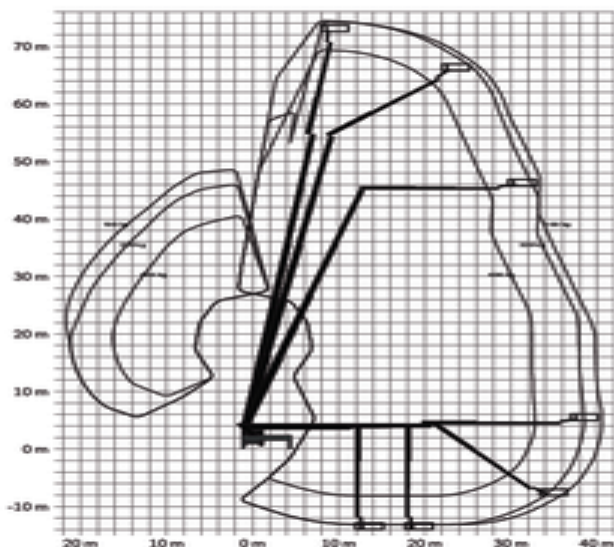

Kod najma

DTM750

Klasifikacija strojeva za najam

↕ 75

⤵ 41

⚖ 600

Sigurnosni zahtjevi

Specifikacije

Pogon podizanja	Dizelski
Pogon	Dizelski
Radna visina (m)	75
Maksimalana visina platforme (m)	73
Maksimalni bočni doseg (m)	41
Maksimalno izvlačenje platforme (m)	41
Maks. kapacitet dizanja (Kg)	600
Težina stroja (Kg)	31990
Transportne dimenzije (DxŠxV)	13.98 x 2.55 x 3.99

Dimenzije platforme (DxŠ)	3.77 x 1.07
Preporučeni broj ljudi	3
Upravljanje na povišenom	No
Podloga i gume	Na otvorenom, Air filled