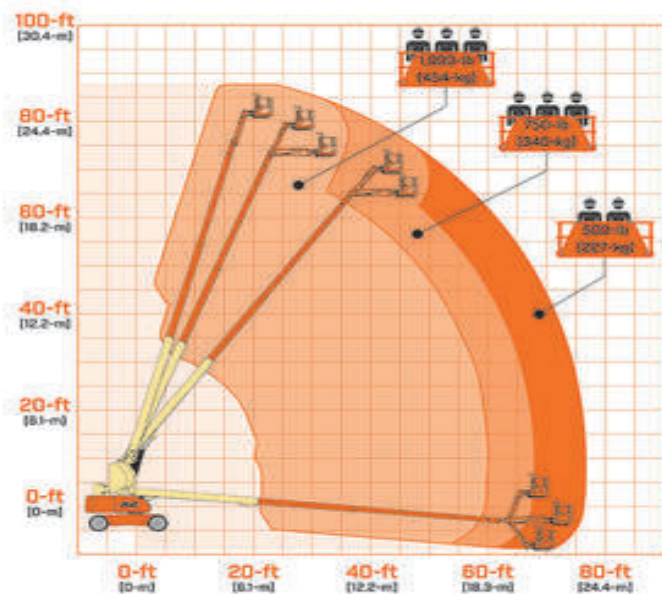

# JLG 860SJ-HC Teleskopska podizna platforma

Dizelski

Kod najma

DBT280HC

Klasifikacija strojeva za najam

↕ 28

23

KG 454

## Specifikacije

Pogon podizanja	Dizelski
Pogon	Dizelski
Radna visina (m)	28.2
Maksimalana visina platforme (m)	26.2
Maksimalni bočni doseg (m)	22.9
Maksimalno izvlačenje platforme (m)	22.9
Maks. kapacitet dizanja (Kg)	454
Težina stroja (Kg)	17200
Transportne dimenzije (DxŠxV)	12.19 x 2.49 x 3.05

Dimenzije platforme (DxŠ)	2.44 x 0.91
Preporučeni broj ljudi	2 3
Upravljanje na povišenom	Yes
Podloga i gume	Na otvorenom Terenski, Foam filled

Uloženi su svi naponi da se prezentiraju potpune i točne informacije o stroju. Riwal ne daje jamstvo za informacije i ne prihvaća nikakvu odgovornost za moguće štete. Ovaj dokument služi kao vodič za odabir. Za certificirane specifikacije stroja pogledajte dokumentaciju o inspekciji stroja dostupnu putem Riwala.