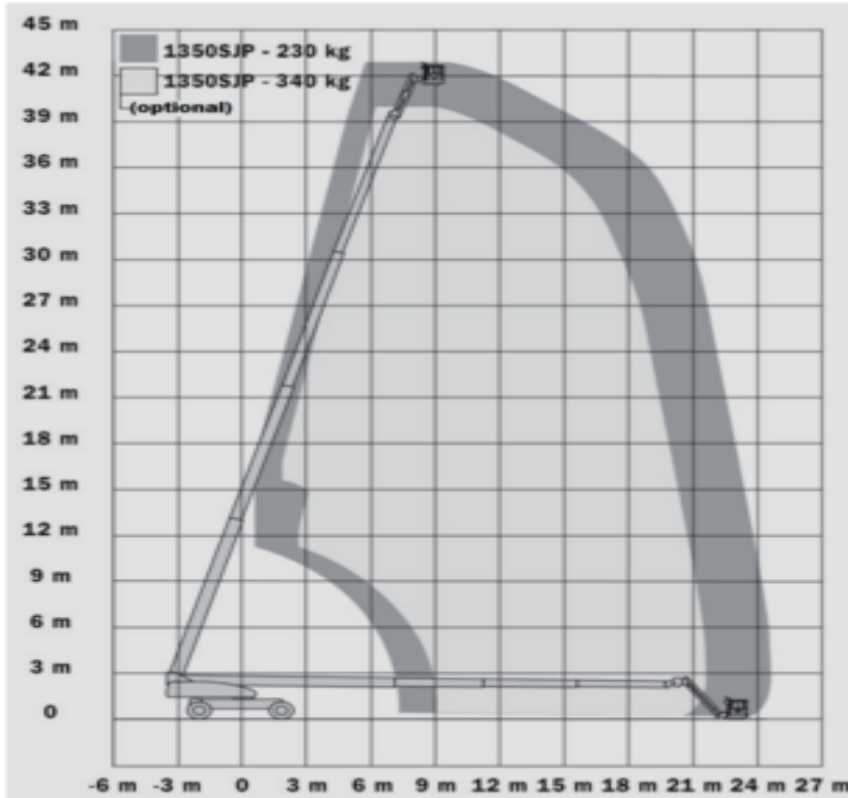

JLG 1350SJPGW+ Teleskopska podizna platforma

Dizelski

Kod najma

DBT435GW+

Klasifikacija strojeva za najam

↕ 43.5

24.5

KG 230

Sigurnosni zahtjevi

Specifikacije

Pogon podizanja	Dizelski
Pogon	Dizelski
Radna visina (m)	43.3
Maksimalana visina platforme (m)	41.3
Maksimalni bočni doseg (m)	24.4
Maksimalno izvlačenje platforme (m)	24.4
Maks. kapacitet dizanja (Kg)	340
Težina stroja (Kg)	20400
Transportne dimenzije (DxŠxV)	14.89 x 2.49 x 3.05

Dimenzije platforme (DxŠ)	4 x 0.8
Preporučeni broj ljudi	2 3
Upravljanje na povišenom	Yes
Podloga i gume	Na otvorenom Terenski, Foam filled

Uloženi su svi napor da se prezentiraju potpune i točne informacije o stroju. Riwal ne daje jamstvo za informacije i ne prihvaća nikakvu odgovornost za moguće štete. Ovaj dokument služi kao vodič za odabir. Za certificirane specifikacije stroja pogledajte dokumentaciju o inspekciji stroja dostupnu putem Riwala.