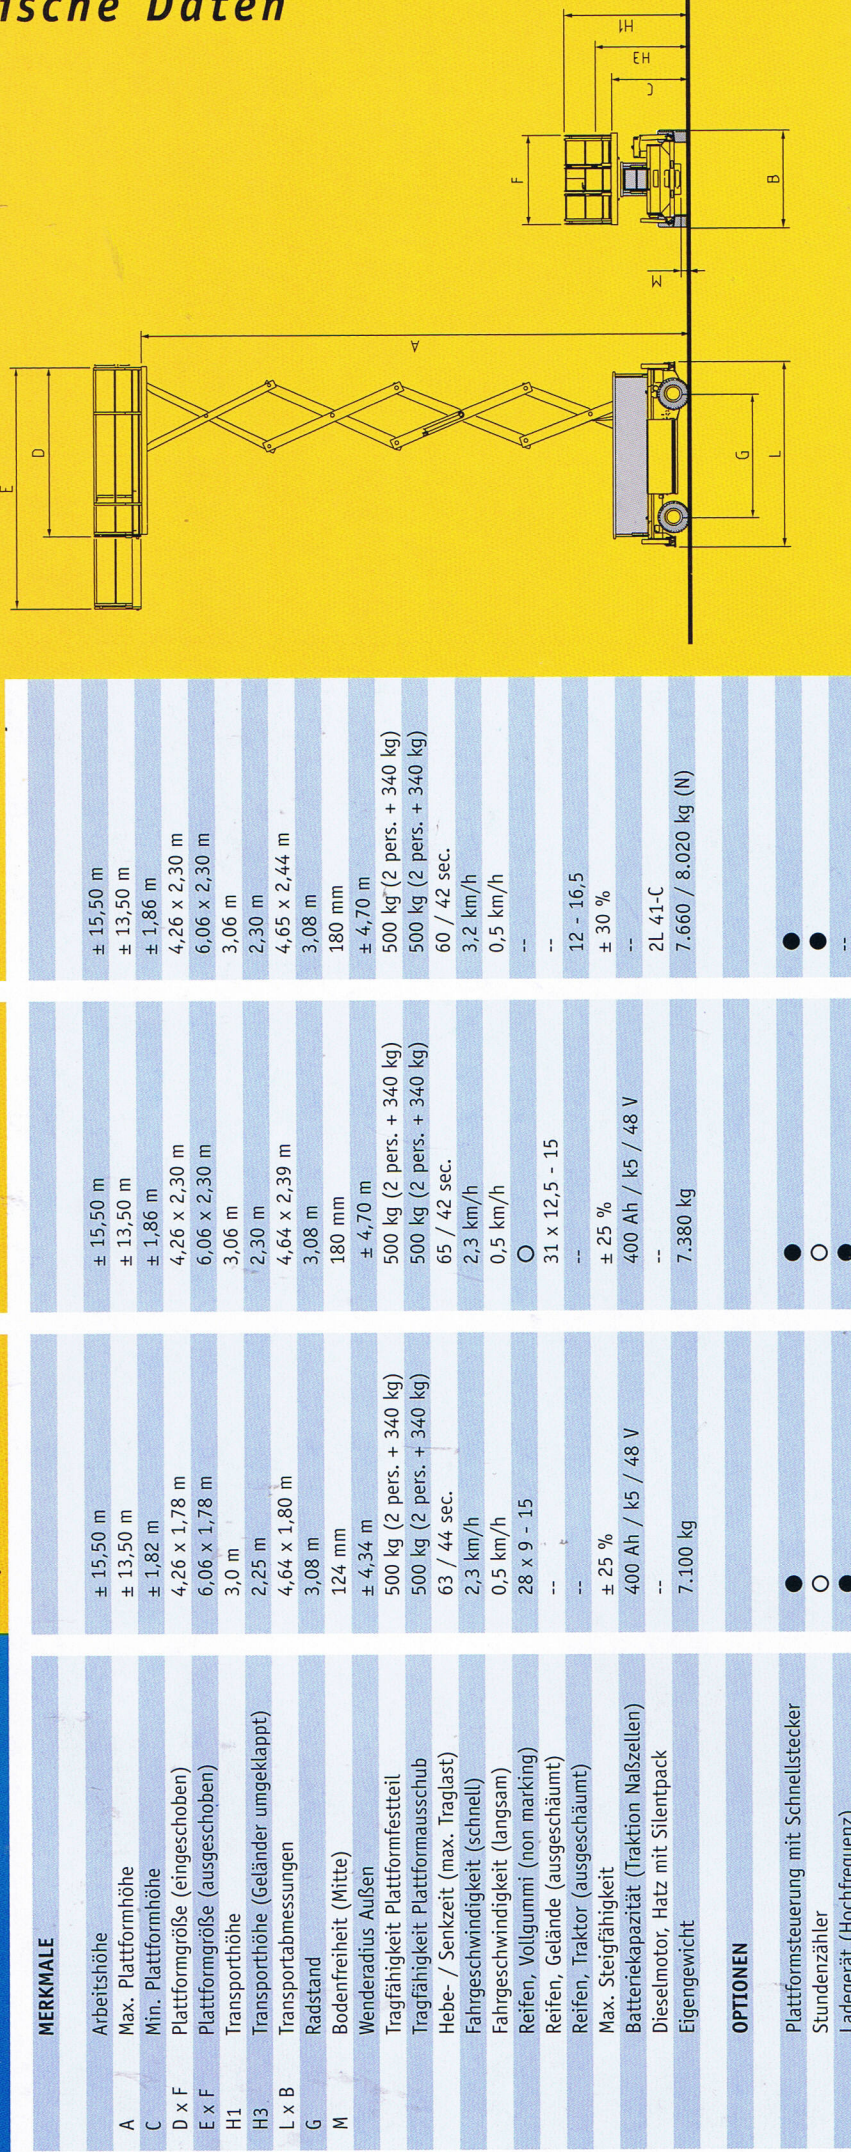

Q-135EL18

Q-135DL24 4WD/P

Q-135EL24

MERKMALE	Q-135EL18	Q-135DL24 4WD/P	Q-135EL24
A Arbeitshöhe	± 15,50 m	± 15,50 m	± 15,50 m
B Max. Plattformhöhe	± 13,50 m	± 13,50 m	± 13,50 m
C Min. Plattformhöhe	± 1,82 m	± 1,86 m	± 1,86 m
D x F Plattformgröße (eingeschoben)	4,26 x 1,78 m	4,26 x 2,30 m	4,26 x 2,30 m
E x F Plattformgröße (ausgeschoben)	6,06 x 1,78 m	6,06 x 2,30 m	6,06 x 2,30 m
H1 Transporthöhe	3,0 m	3,06 m	3,06 m
H3 Transporthöhe (Geländer umgeklappt)	2,25 m	2,30 m	2,30 m
L x B Transportabmessungen	4,64 x 1,80 m	4,64 x 2,39 m	4,64 x 2,39 m
G Radstand	3,08 m	3,08 m	3,08 m
M Bodenfreiheit (Mitte)	124 mm	180 mm	180 mm
N Wenderadius Außen	± 4,34 m	± 4,70 m	± 4,70 m
Tragfähigkeit Plattformfestteil	500 kg (2 pers. + 340 kg)	500 kg (2 pers. + 340 kg)	500 kg (2 pers. + 340 kg)
Tragfähigkeit Plattformausschub	500 kg (2 pers. + 340 kg)	500 kg (2 pers. + 340 kg)	500 kg (2 pers. + 340 kg)
Hebe- / Senkzeit (max. Traglast)	63 / 44 sec.	65 / 42 sec.	60 / 42 sec.
Fahrgeschwindigkeit (schnell)	2,3 km/h	2,3 km/h	3,2 km/h
Fahrgeschwindigkeit (langsam)	0,5 km/h	0,5 km/h	0,5 km/h
Reifen, Vollgummi (non marking)	28 x 9 - 15	○	○
Reifen, Gelände (ausgeschäumt)	--	○	○
Reifen, Traktor (ausgeschäumt)	--	○	○
Max. Steigfähigkeit	± 25 %	± 25 %	± 25 %
Batteriekapazität (Traktion Naßzellen)	400 Ah / k5 / 48 V	400 Ah / k5 / 48 V	400 Ah / k5 / 48 V
Dieselmotor, Hatz mit Silentpack	--	--	--
Eigengewicht	7.100 kg	7.380 kg	7.660 / 8.020 kg (N)
OPTIONEN			
Plattformsteuerung mit Schnellstecker	●	●	●
Stundenzähler	○	○	○
Ladegerät (Hochfrequenz)	○	○	○
230-Volts-Versorgung an der Plattform	○	○	○
Fahren, proportional	●	●	●
Allradantrieb (4WD)	--	--	○
Pendelachse (P)	--	--	○
Nivellierstützen (N)	--	--	○
SICHERHEITSEINRICHTUNGEN			
Schutzgitter	●	●	●
Fahrwarnung, akustisch	●	●	●
Notsenkvorrichtung	●	●	●
ANWENDUNG			
In geschlossenen Räumen	●	●	●
Im Freien	--	●	●
Zul. Tiefsttemperatur	- 15 ° C	- 15 ° C	- 15 ° C