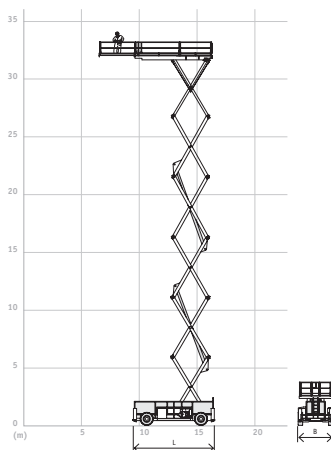

**W E R K B E R E I K**

**S P E C I F I C A T I E S**

WERKHOOGTE (MAX.)	33.70 M	HEFVERMOGEN (MAX.)	1.000 KG
TRANSPORTAFMETINGEN (LxBxH)	7.02 x 2.98 x 2.87 M	EIGEN GEWICHT	34.850 KG
PLATFORMAFMETINGEN (LxB)	6.66 x 2.80 M	BANDEN	NON MARKING
PLATFORM UITSCHUIFBAAR	+ 3.00 M	AANDRIJVING	4 x 4, ELEKTRISCH