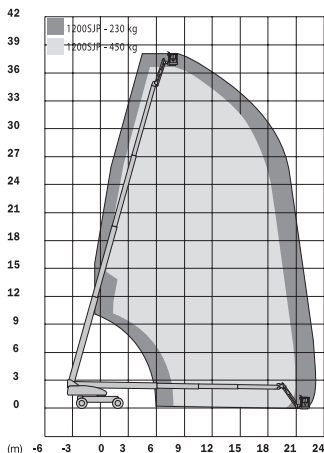

W E R K B E R E I K

S P E C I F I C A T I E S

WERKHOOGTE (MAX.)	38.73 M	HEFVERMOGEN (MAX.)	450 KG*
HORIZONTAAL BEREIK (MAX.)	22.90 M	MACHINEGEWICHT	18.500 KG
TRANSPORTAFMETINGEN (LxBxH)	13.67 x 2.49 x 3.05 M	BANDEN	NON MARKING
PLATFORMAFMETINGEN (LxB)	2.44 x 0.91 M	AANDRIJVING	4 x 4, ELEKTRISCH
UITGESCHOVEN ASBREEDTE*	MAX. 3.81 M		
OPMERKING: ALLEEN OP TE LADEN MET KRACHTSTROOM (32A/400V)			
HEFVERMOGEN: * 230 KG ONBEPERKT			