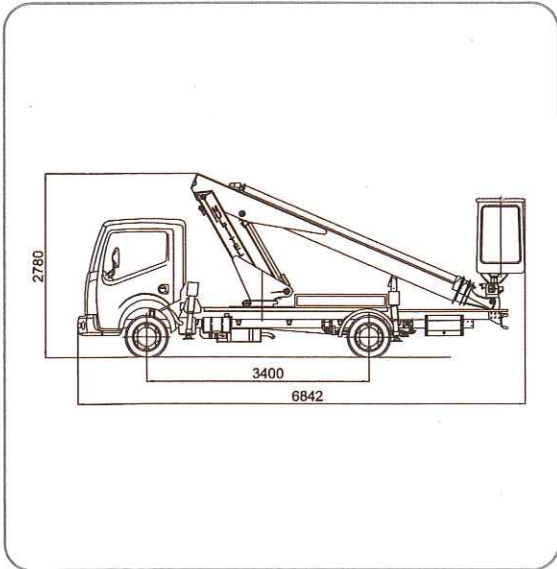

**MULTITEL MT 160 ALU**  
**16 mètres**  
**VL 16**

*Caractéristiques*

Hauteur de plateforme	14,30 m
Hauteur de travail	16,30 m
Hauteur repliée	2,78 m
Longueur repliée	6,84 m
Encombrement au sol	3,40 m
Déport maximum de travail (200kg)	7,50 m
Déport maximum de travail (80kg)	10,20 m
Dimension de la plateforme	1,60 x 0,70 x 1,10 m
Capacité de la plateforme	200 kg
Rotation de la plateforme	60 + 60°
Rotation tourelle	360°

*Dimensions*

*Courbe de travail*