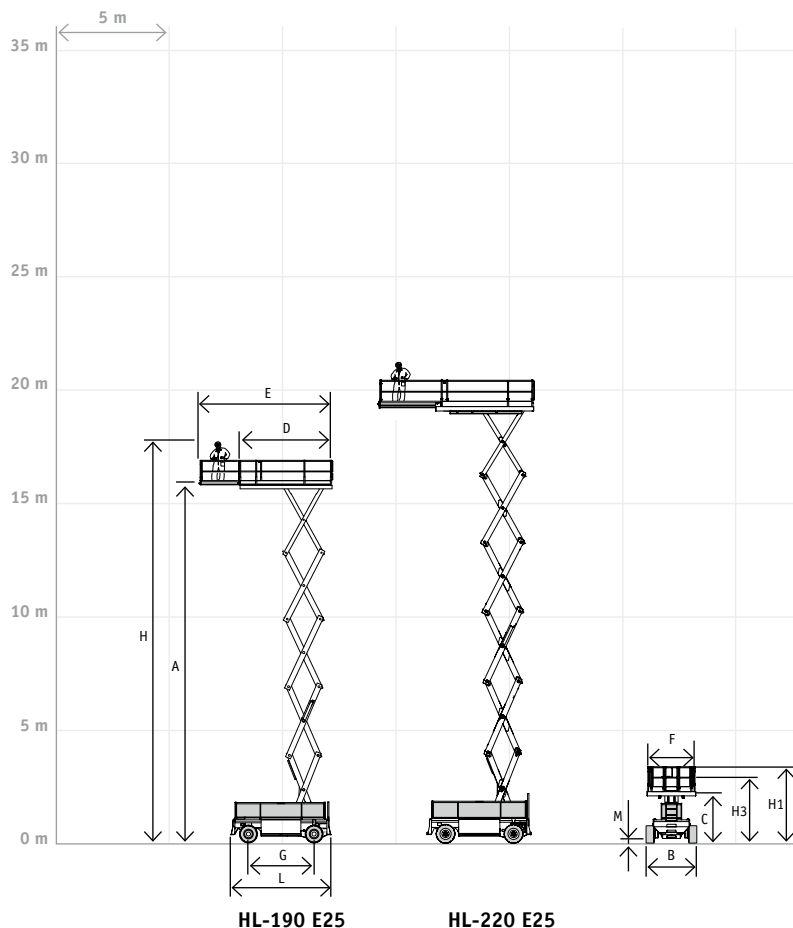

KENMERKEN / FEATURES / MARKMALE

	HL-190 E25	HL-220 E25
H (max.)	± 18,70 m	± 21,70 m
A (max.)	± 16,70 m	± 19,70 m
C (min.)	2,23 m	2,49 m
DxF (min.)	4,50 x 2,30 m	4,50 x 2,30 m
ExF (max.)	7,00 x 2,30 m	7,00 x 2,30 m
H1	3,39 m	3,65 m
H3	2,62 m	2,88 m
LxB	4,74 x 2,44 m	4,74 x 2,44 m
G	3,08 m	3,08 m
M	165 mm	165 mm
∅ D	± 4,90 m	± 4,90 m
 (max.)	1000 kg (4 pers. + 680kg)	750 kg (4 pers. + 430kg)
 (max.)	1000 kg (4 pers. + 680kg)	750 kg (4 pers. + 430kg)
 (sec.)	74/70 sec.	91/80 sec.
 =	2,0 km/h	2,0 km/h
 =	0,5 km/h	0,5 km/h
	33 x 15,5 - 16,5	33 x 15,5 - 16,5
 (max.)	± 25%	± 25%
	540 Ah/k5/48 V	630 Ah/k5/48 V
	10.910 kg	11.670 kg