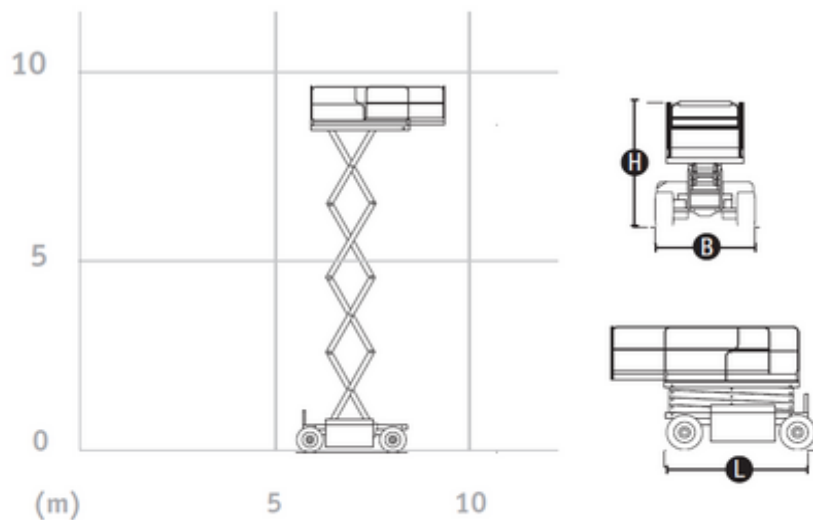

Code machine

DSS099

Machine rental classification

↕ 9.9

 565

Équipement de sécurité requis

Caractéristiques techniques

Energie (Elévation)	Diesel
Propulsion	Diesel
Hauteur de travail (max) (m)	7.92
Hauteur plate-forme (m)	7.9
Déport horizontal (max) (m)	
Capacité de charge (kg)	570
Poids (kg)	3390
Dimensions de transport (Lxlxh)	2.67 x 1.75 x 1.47
Dimensions de la plateforme (Lxl)	1.65 x 2.59