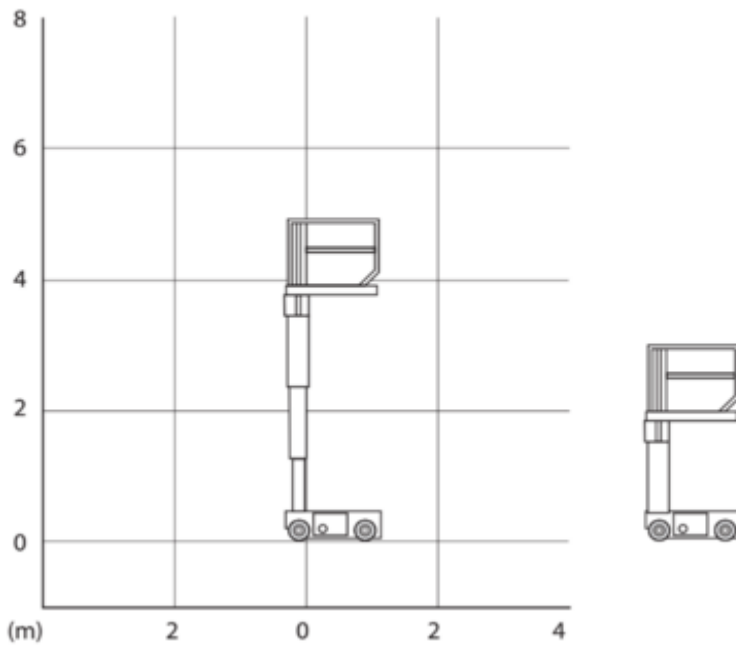

Codigo Maquina

EVM

Clasificación máquina

↕ 5.7

KG 227

Se requiere equipo de seguridad

Especificaciones

Propulsión Elevación	Eléctrico
Propulsión Avance	Eléctrico
Altura Max.Trabajo (m)	5.66
Altura Max.Plataforma (m)	3.66
Alcance Max.Plataforma (m)	
Capacidad carga (kg)	230
Peso Maquina (kg)	790
Dimensiones de transporte (LxAxH)	1.36 x 0.76 x 1.65
Dimensiones de la plataforma (LxA)	1.26 x 0.69

Num.Personas Recomendado	1
Distancia al suelo (m)	0.07
Velocidad Avance (km/h)	4.8
Maniobras en Altura	Sí
Altura Max.conducción (m)	3.66
Cargando (V)	100-120v 220-240 V
Terreno y Ruedas	Interior, Blandos No marcantes
Consumo (kWh)	8.73
Emisión de CO2 por hora (kg)	1.44918