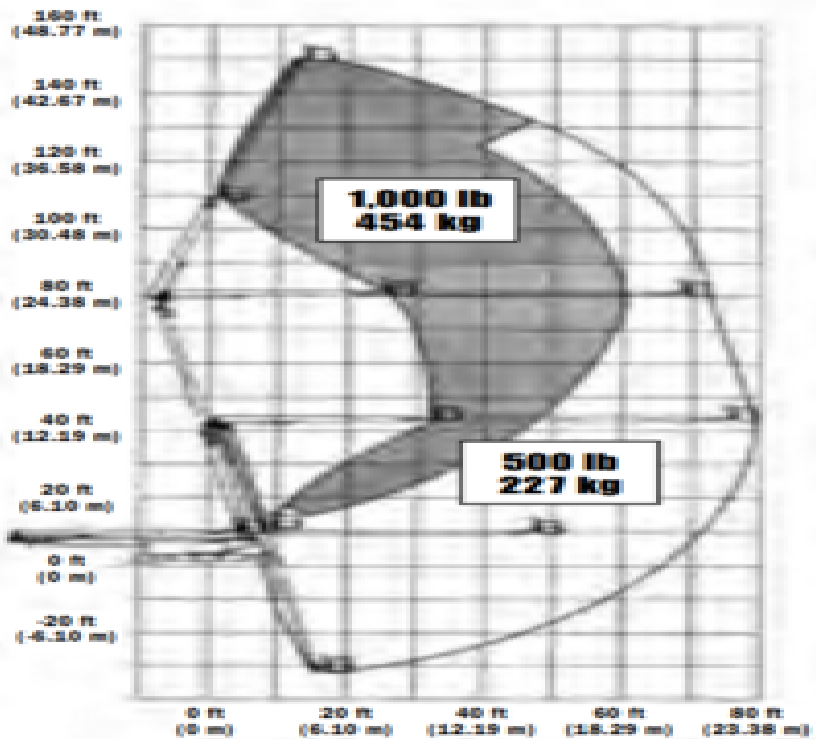

150HAX

Codigo Maquina

DBA

Clasificación máquina

↕ 48

24.5

KG 230

Se requiere equipo de seguridad

Especificaciones

Propulsión Elevación	Diesel
Propulsión Avance	Diesel
Altura Max.Trabajo (m)	47.7
Altura Max.Plataforma (m)	45.7
Alcance Max.Plataforma (m)	24.4
Alcance Máximo (m)	24.4
Arriba y encima de la altura (m)	24.41
Capacidad carga (kg)	230
Peso Maquina (kg)	26500

Dimensiones de transporte (LxAxH)	12.01 x 3.51 x 4.27
Dimensiones de la plataforma (LxA)	0.91 x 2.44
Num.Personas Recomendado	2
Maniobras en Altura	Sí
Terreno y Ruedas	Exterior, Rellenas de Espuma