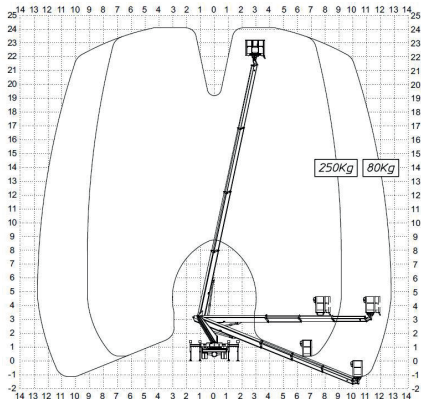

W E R K B E R E I K

S P E C I F I C A T I E S

WERKHOOGTE (MAX.)	20.50 M	HEFVERMOGEN (MAX.)	250 KG*
HORIZONTAAL BEREIK (MAX.)	14.30 M	MACHINEGEWICHT	3.500 KG
TRANSPORTAFMETINGEN (LxBxH)	7.95 x 2.10 x 3.00 M	STEMPELBREEDTE	3.30 M
PLATFORMAFMETINGEN (LxB)	1.40 x 0.70 M	AANDRIJVING	DIESEL