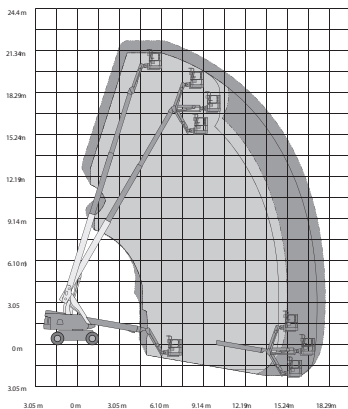

**DIESEL TELESKOOPHOOGWERKER MET 4M WERKBAK - DBT220-DCGW+  
(220TDJRAW+)  
JLG-660SJ-DCGW+**

**W E R K B E R E I K**

4 m bak

**S P E C I F I C A T I E S**

WERKHOOGTE (MAX.)	22.02 M	HEFVERMOGEN (MAX.)	340 KG*
HORIZONTAAL BEREIK (MAX.)	18.12 M	MACHINEGEWICHT	12.720 KG
TRANSPORTAFMETINGEN (LxBxH)	10.21 x 2.49 x 2.57 M	AANDRIJVING	4 x 4, DIESEL
PLATFORMAFMETINGEN (LxB)	4.00 x 0.80 M		