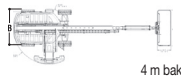

**DIESEL TELESKOOPHOOGWERKER MET 4M WERKBAK - DBT220-DCGW+  
(220TDJRAW+)  
JLG-660SJ-DCGW+**

**W E R K B E R E I K**

4 m bak

**S P E C I F I C A T I E S**

WERKHOOGTE (MAX.)	22.02 M	HEFVERMOGEN (MAX.)	340 KG*
HORIZONTAAL BEREIK (MAX.)	18.12 M	MACHINEGEWICHT	12.720 KG
TRANSPORTAFMETINGEN (LxBxH)	10.21 x 2.49 x 2.57 M	AANDRIJVING	4 x 4, DIESEL
PLATFORMAFMETINGEN (LxB)	4.00 x 0.80 M		