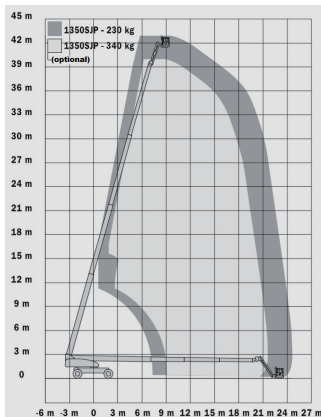

**DIESEL TELESCOOPHOOGWERKER MET 4M WERKBAK - DBT435GW+
(430TDJW+)**
JLG-1350SJPGW+

W E R K B E R E I K

S P E C I F I C A T I E S

WERKHOOGTE (MAX.)	43.30 M	HEFVERMOGEN (MAX.)	340 KG
HORIZONTAAL BEREIK (MAX.)	24.40 M	MACHINEGEWICHT	20.400 KG
TRANSPORTAFMETINGEN (LxBxH)	14.89 x 2.49 x 3.05 M	AANDRIJVING	4 x 4, DIESEL
PLATFORMAFMETINGEN (LxB)	4.00 x 0.80 M	SPECIAAL KENMERK:	VIERTWIELSTURING
UITGESCHOVEN ASBREEDTE*	3.81 M		