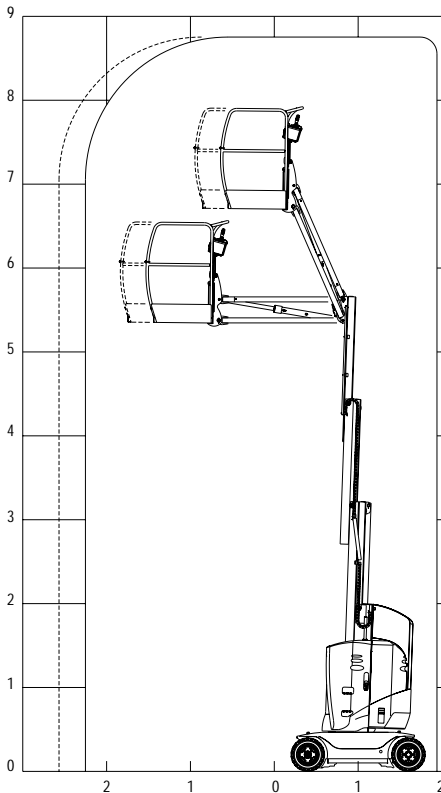

TOUCAN 870

JLGDANMARK
Tel: +45 (0) 43 54 43 22
Rosenvangen 15, 2635 Ishøj, Denmark

JLGDEUTSCHLAND
Tel: +49 (0) 421 693 500
JLG Deutschland GmbH,
Max Planck Strasse 21,
D-27721 Ritterhude/Ihlpohl (Bei Bremen),
Germany

JLGFRANCE
Tel: + 33 (0) 553 88 31 70
Fax: + 33 (0) 553 88 31 79
ZI de fauillet
47400 TONNEINS, France

JLGIberica
Tel: +34 93 772 47 00
Plataformas Elevadoras JLG Ibérica,
Trapadella 2,
Poligono Industrial Castellbisbal Sur,
Barcelona, Spain

JLGITALIA
Tel: +39 02 9359 5210
JLG Industries (Italia) s.r.l.,
Via Po, 22,
20010 Pregnana Milanese -ML-, Italy

JLGNORGE
Tel: +47 (0) 66 82 20 00
JLG Industries Norge AS,
Postboks 525, Sofiemyrveien 12,
N-1411 Kolbotn, Norway

JLGPOLSKA
Tel: +48 (0) 91 43 58 200
JLG Polska z.o.o.,
Krolewska 27,
00-060 Warszawa, Poland

JLGSVERIGE
Tel: +46 (0) 8 506 59500
JLG Sweden AB,
Enköpingsvägen 150,
Box 704,
SE-175 27 Järfälla, Sweden

JLGUIK
Tel: +44 (0) 870 200 7700
JLG Industries (United Kingdom) Limited,
Unit 12 Southside,
Bredbury Park Industrial Estate,
Bredbury Stockport SK6 2SP,
United Kingdom