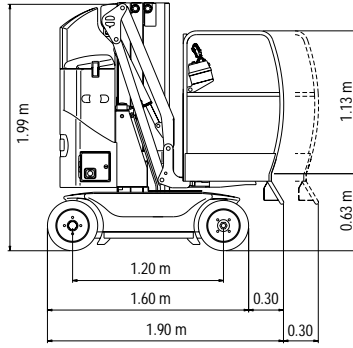

870

800

870

800

800

	800	800Di	870
 <ul style="list-style-type: none"> Working height Hauteur travail Arbeitshöhe Altura trabajo Altezza di lavoro 	8,00 m	8,00 m	8,72 m
 <ul style="list-style-type: none"> Stowed height Hauteur repliée Bauhöhe Alto de plataforma recogida Altezza piattaforma abbassata 	1,99 m	1,99 m	1,99 m
 <ul style="list-style-type: none"> Width Largeur Breite Ancho Larghezza 	0,99 m	0,99 m	0,99 m
 <ul style="list-style-type: none"> Length Longueur Gesamtlänge Longitud chassis Lunghezza chassis 	1,90 m	2,50 m	2,68 m
 <ul style="list-style-type: none"> Outreach with standard or (large platform) Déport avec panier standard ou (grand panier) Seitliche Reichweite Standard Plattform oder (mit grossem korb) Alcance horizontal Plataforma estandar o (con cesta grande) Sbraccio piattaforma standard (con cestello maggiorato) 	2,20 m (2,50 m)	2,80 m	3,14 m (3,46 m)
 <ul style="list-style-type: none"> Weight Poids Eigengewicht Peso Peso 	1950 kg	2000 kg	2980 kg
 <ul style="list-style-type: none"> Standard platform dimension or (large platform) Dimension panier standard ou (grand panier) Abmessungen Standard Plattform oder (mit grossem korb) Dimensiones de la plataforma estandar o (con cesta grande) Dimensioni della piattaforma standard (con cestello maggiorato) 	0,70 x 0,90 m (1,01 x 0,90 m)	1,30 x 0,90 m	0,70 x 0,90 m (1,01 x 0,90 m)
 <ul style="list-style-type: none"> Work Platform capacity or (large platform) Capacité de la plate-forme standard ou (grand panier) Plattform Tragfähigkeit oder (mit grossem korb) Capacidad de carga de la plataforma estandar o (con cesta grande) Portata della piattaforma standard (con cestello maggiorato) 	200 kg (200 kg)	200 kg	220 kg (200 kg)
 <ul style="list-style-type: none"> Stowed speed Vitesse repliée Fahrgeschwindigkeit im einteleskopierten Zustand Velocidad con plataforma recogida Velocità piattaforma abbassata 	0 - 4 km/h	0 - 4 km/h	0 - 3,7 km/h
 <ul style="list-style-type: none"> Gradeability Pente admissible Steigfähigkeit Pendiente admisible Pendenza superabile 	20%	20%	15%
 <ul style="list-style-type: none"> Slewing Orientation Schwenkbereich Rotación Rotazione 	360°	360°	180°
 <ul style="list-style-type: none"> Max. wind speed for outdoor use Vitesse maxi. du vent en usage extérieur Maximale Windgeschwindigkeit beim Ausseneinsatz Velocidad máxima del viento para un uso exterior Velocità massima del vento con utilizzo in area esterna 	12,5 m/s	0 m/s	12,5 m/s
 <ul style="list-style-type: none"> Turning radius inside/outside Rayon de braquage intérieur/extérieur Wenderadius innen/aussen radio de Giro interior/exterior Raggio di sterzata interno/esterno 	1,05 m/ 2,40 m	1,05 m/ 2,40 m	1,02 m/ 2,40 m