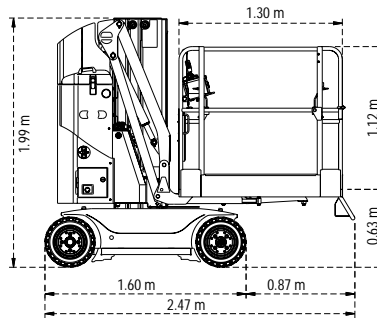

TOUCAN 800Di