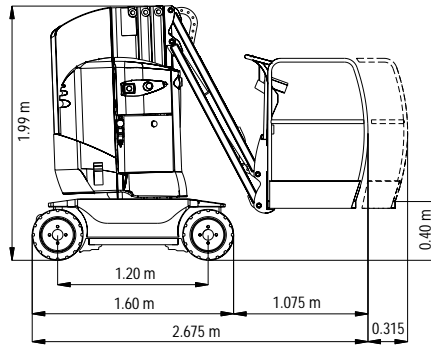

TOUCAN 870

JLGDANMARK
Tel: +45 (0) 43 54 43 22
Rosenvangen 15, 2635 Ishøj, Denmark

JLGDEUTSCHLAND
Tel: +49 (0) 421 693 500
JLG Deutschland GmbH,
Max Planck Strasse 21,
D-27721 Ritterhude/Ihlpohl (Bei Bremen),
Germany

JLGFRANCE
Tel: + 33 (0) 553 88 31 70
Fax: + 33 (0) 553 88 31 79
ZI de fauillet
47400 TONNEINS, France

JLGIberica
Tel: +34 93 772 47 00
Plataformas Elevadoras JLG Ibérica,
Trapadella 2,
Poligono Industrial Castellbisbal Sur,
Barcelona, Spain

JLGITALIA
Tel: +39 02 9359 5210
JLG Industries (Italia) s.r.l.,
Via Po, 22,
20010 Pregnana Milanese -ML-, Italy

JLGNORGE
Tel: +47 (0) 66 82 20 00
JLG Industries Norge AS,
Postboks 525, Sofiemyrveien 12,
N-1411 Kolbotn, Norway

JLGPOLSKA
Tel: +48 (0) 91 43 58 200
JLG Polska z.o.o.,
Krolewska 27,
00-060 Warszawa, Poland

JLGSVERIGE
Tel: +46 (0) 8 506 59500
JLG Sweden AB,
Enköpingsvägen 150,
Box 704,
SE-175 27 Järfälla, Sweden

JLGUIK
Tel: +44 (0) 870 200 7700
JLG Industries (United Kingdom) Limited,
Unit 12 Southside,
Bredbury Park Industrial Estate,
Bredbury Stockport SK6 2SP,
United Kingdom