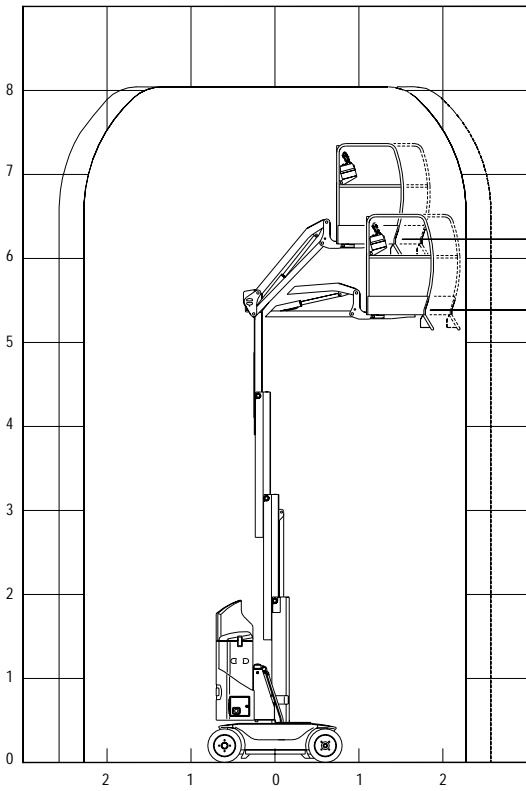

870

800

870

800

800

	800	800Di	870
 <ul style="list-style-type: none"> Working height Hauteur travail Arbeitshöhe Altura trabajo Altezza di lavoro 	8,00 m	8,00 m	8,72 m
 <ul style="list-style-type: none"> Stowed height Hauteur repliée Bauhöhe Alto de plataforma recogida Altezza piattaforma abbassata 	1,99 m	1,99 m	1,99 m
 <ul style="list-style-type: none"> Width Largeur Breite Ancho Larghezza 	0,99 m	0,99 m	0,99 m
 <ul style="list-style-type: none"> Length Longueur Gesamtlänge Longitud chassis Lunghezza chassis 	1,90 m	2,50 m	2,68 m
 <ul style="list-style-type: none"> Outreach with standard or (large platform) Déport avec panier standard ou (grand panier) Seitliche Reichweite Standard Plattform oder (mit grossem korb) Alcance horizontal Plataforma estandar o (con cesta grande) Sbraccio piattaforma standard (con cestello maggiorato) 	2,20 m (2,50 m)	2,80 m	3,14 m (3,46 m)
 <ul style="list-style-type: none"> Weight Poids Eigengewicht Peso Peso 	1950 kg	2000 kg	2980 kg
 <ul style="list-style-type: none"> Standard platform dimension or (large platform) Dimension panier standard ou (grand panier) Abmessungen Standard Plattform oder (mit grossem korb) Dimensiones de la plataforma estandar o (con cesta grande) Dimensioni della piattaforma standard (con cestello maggiorato) 	0,70 x 0,90 m (1,01 x 0,90 m)	1,30 x 0,90 m	0,70 x 0,90 m (1,01 x 0,90 m)
 <ul style="list-style-type: none"> Work Platform capacity or (large platform) Capacité de la plate-forme standard ou (grand panier) Plattform Tragfähigkeit oder (mit grossem korb) Capacidad de carga de la plataforma estandar o (con cesta grande) Portata della piattaforma standard (con cestello maggiorato) 	200 kg (200 kg)	200 kg	220 kg (200 kg)
 <ul style="list-style-type: none"> Stowed speed Vitesse repliée Fahrgeschwindigkeit im einteleskopierten Zustand Velocidad con plataforma recogida Velocità piattaforma abbassata 	0 - 4 km/h	0 - 4 km/h	0 - 3,7 km/h
 <ul style="list-style-type: none"> Gradeability Pente admissible Steigfähigkeit Pendiente admisible Pendenza superabile 	20%	20%	15%
 <ul style="list-style-type: none"> Slewing Orientation Schwenkbereich Rotación Rotazione 	360°	360°	180°
 <ul style="list-style-type: none"> Max. wind speed for outdoor use Vitesse maxi. du vent en usage extérieur Maximale Windgeschwindigkeit beim Ausseneinsatz Velocidad máxima del viento para un uso exterior Velocità massima del vento con utilizzo in area esterna 	12,5 m/s	0 m/s	12,5 m/s
 <ul style="list-style-type: none"> Turning radius inside/outside Rayon de braquage intérieur/extérieur Wenderadius innen/aussen radio de Giro interior/exterior Raggio di sterzata interno/esterno 	1,05 m/ 2,40 m	1,05 m/ 2,40 m	1,02 m/ 2,40 m