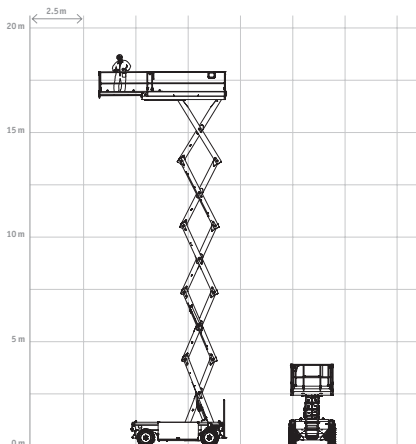

W E R K B E R E I K

S P E C I F I C A T I E S

WERKHOOGTE (MAX.)	18.60 M	HEFVERMOGEN (MAX.)	550 KG
TRANSPORTAFMETINGEN (LxBxH)	4.57 x 2.00 x 2.76 M	EIGEN GEWICHT	9.930 KG
PLATFORMAFMETINGEN (LxB)	4.07 x 1.85 M	BANDEN	NON MARKING
PLATFORM UITSCHUIFBAAR	+ 2.00 M	AANDRIJVING	HYBRIDE

OPMERKING: HEKWERK INKLAPBAAR. KAN RIJDEN OP MAX. HOOGTE BIJ BINNENGEBRUIK

Neem voor beschikbaarheid van onze internationale verhuurvloot contact met ons op.