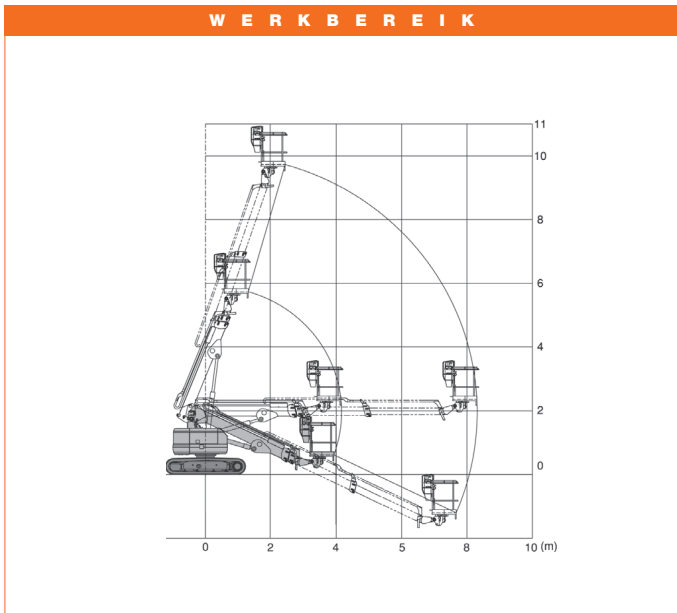

DIESEL RUPSTELESCOOPHOOGWERKER - DCT120 (117TDC)

HIT-HX99B

W E R K B E R E I K

S P E C I F I C A T I E S

WERKHOOGTE (MAX.)	11.70 M	HEFVERMOGEN (MAX.)	200 KG
HORIZONTAAL BEREIK (MAX.)	8.30 M	EIGEN GEWICHT	5.400 KG
PLATFORMAFMETINGEN (LxB)	1.50 x 0.70 M	AANDRIJVING	DIESEL
TRANSPORTAFMETINGEN (LxBxH)	5.25 x 2.00 x 2.30 M		