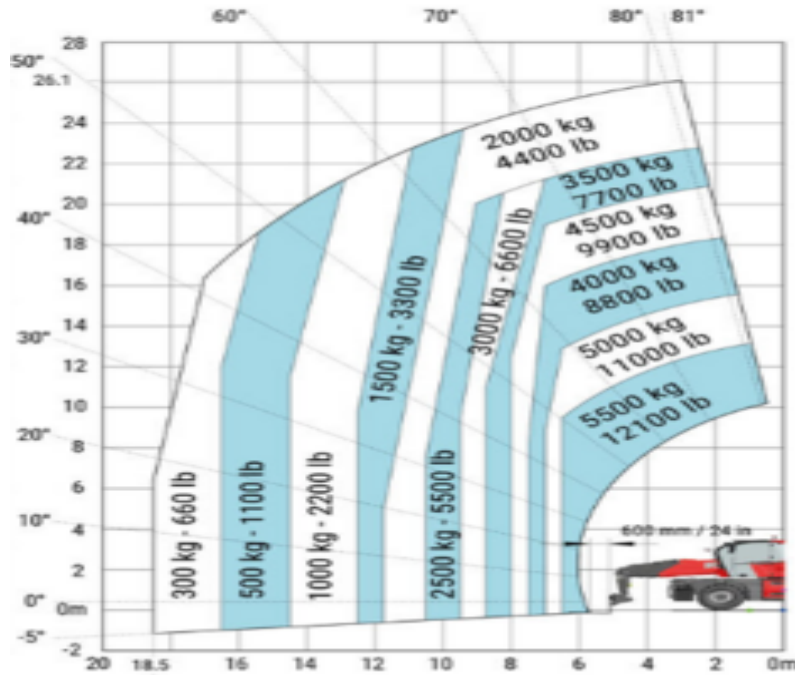

Machine on tires with forks

Rental code

RT703

Machine rental classification

↕ 35

28

KG 7000

Erforderliche Schutzausrüstung

Spezifikationen

Hebekraft	Diesel
Antrieb	Diesel
Max. Arbeitshöhe (m)	34.7
Max. Arbeitsbereich (m)	28
Traglast (kg)	7000
Gewicht (kg)	23800
Transportabmessungen (LxBxH)	10.6 x 2.5 x 3.26
Empfohlene Personenzahl	1
Fahrbar in angehobenem Zustand	Yes