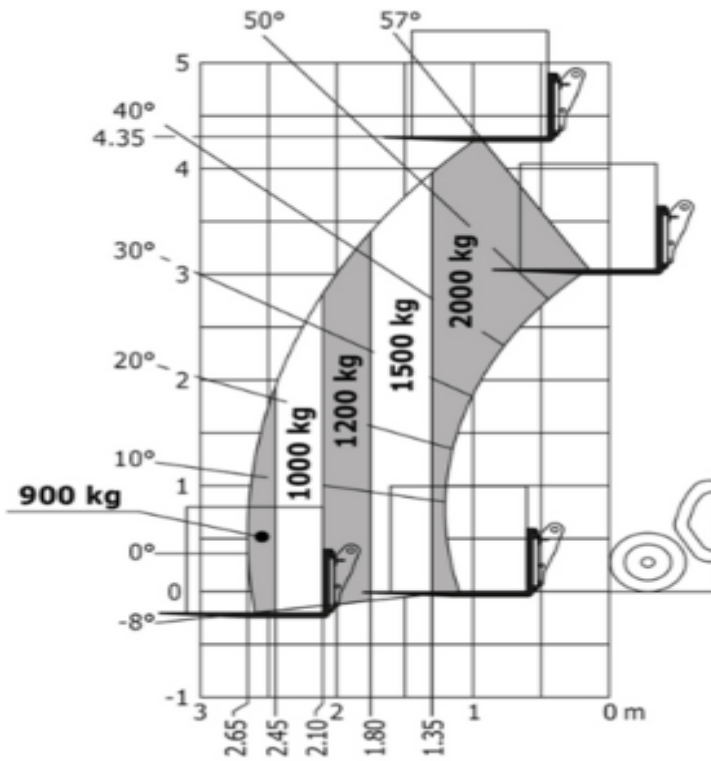

Rental code

ST200

Machine rental classification

↕ 4

2.5

KG 2000

Erforderliche Schutzausrüstung

## Spezifikationen

Hebekraft	Diesel
Antrieb	Diesel
Max. Arbeitshöhe (m)	4
Max. Arbeitsbereich (m)	2.5
Traglast (kg)	2000
Gewicht (kg)	4400
Transportabmessungen (LxBxH)	3.38 x 1.56 x 1.97
Empfohlene Personenzahl	1
Fahrbar in angehobenem Zustand	Yes