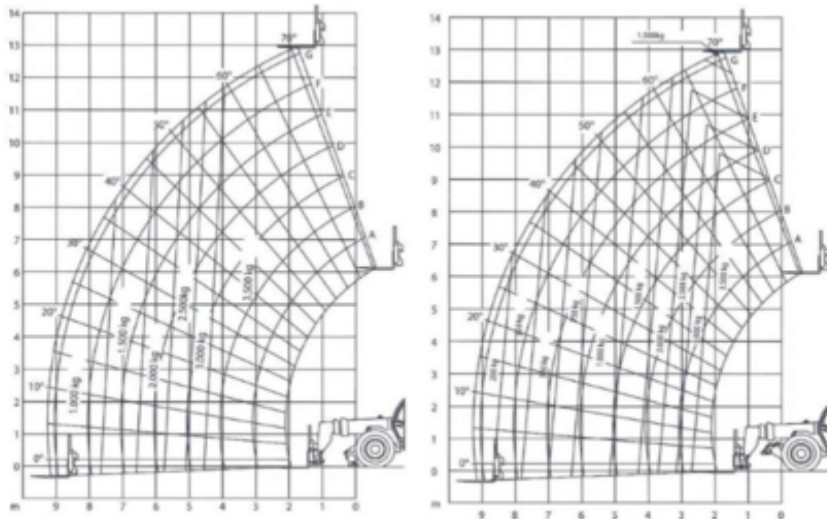

JLG 3513 Teleskoplader starr

Diesel

Rental code

ST3513

Machine rental classification

13

9

3500

Erforderliche Schutzausrüstung

Spezifikationen

Hebekraft	Diesel
Antrieb	Diesel
Max. Arbeitshöhe (m)	13
Max. Arbeitsbereich (m)	9
Traglast (kg)	3500
Gewicht (kg)	10810
Transportabmessungen (LxBxH)	6 x 2.38 x 2.45
Empfohlene Personenzahl	1
Fahrbar in angehobenem Zustand	Yes