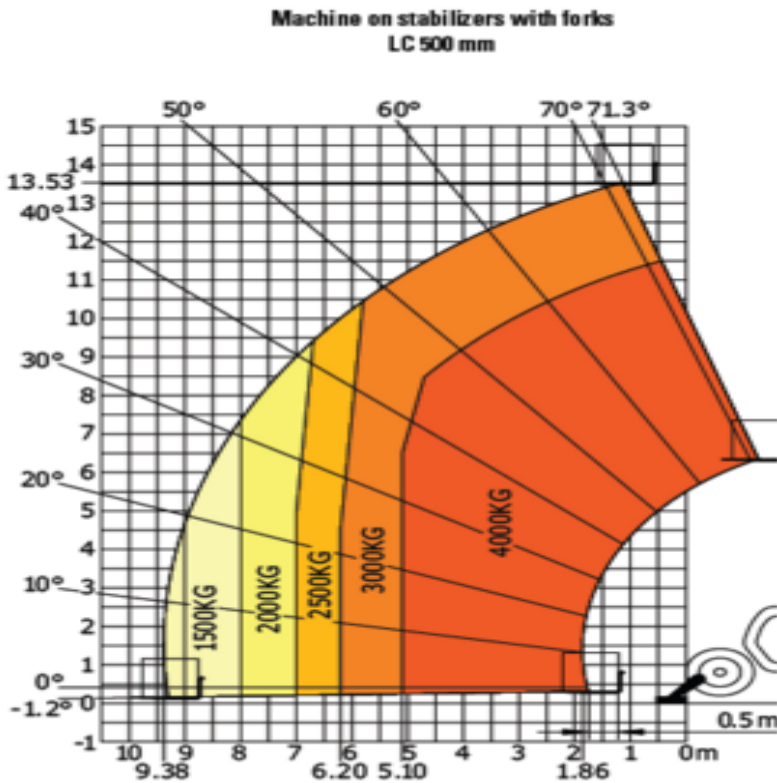

Rental code

ST401

Machine rental classification

↕ 17

12.5

KG 4000

Erforderliche Schutzausrüstung

Spezifikationen

Hebekraft	Diesel
Antrieb	Diesel
Max. Arbeitshöhe (m)	16.65
Max. Arbeitsbereich (m)	12.4
Traglast (kg)	4000
Gewicht (kg)	11220
Transportabmessungen (LxBxH)	7.18 x 2.42 x 2.6
Empfohlene Personenzahl	1
Fahrbar in angehobenem Zustand	Yes