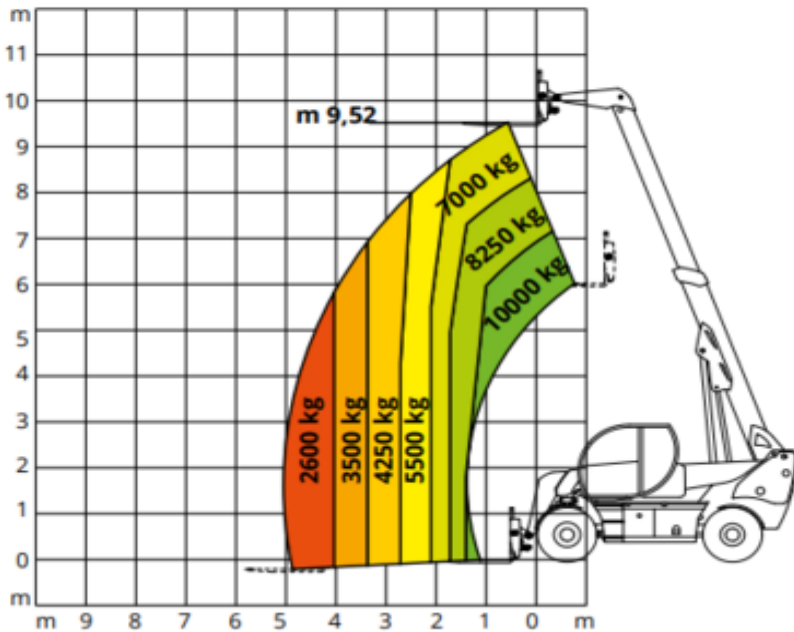

LOAD CHART WITH FORKS

Rental code

ST1001

Machine rental classification

↕ 10

5

KG 10000

Erforderliche Schutzausrüstung

Spezifikationen

Hebekraft	Diesel
Antrieb	Diesel
Max. Arbeitshöhe (m)	9.52
Max. Arbeitsbereich (m)	5.05
Traglast (kg)	10000
Gewicht (kg)	12900
Transportabmessungen (LxBxH)	5.71 x 2.54 x 2.96
Empfohlene Personenzahl	1
Fahrbar in angehobenem Zustand	Yes