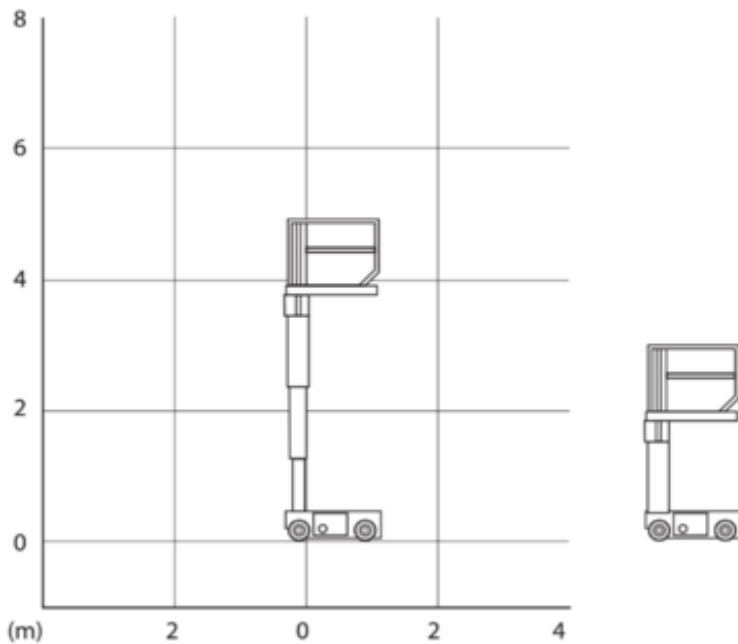

Maschinensuche

EVM057

Machine rental classification

↕ 5.7

KG 227

Erforderliche Schutzausrüstung

Spezifikationen

Hebekraft	Elektrisch
Antrieb	Elektrisch
Max. Arbeitshöhe (m)	5.66
Max. Plattformhöhe (m)	3.66
Max. Arbeitsbereich (m)	
Traglast (kg)	230
Gewicht (kg)	790
Transportabmessungen (LxBxH)	1.36 x 0.76 x 1.65
Plattformabmessungen (LxB)	1.26 x 0.69

Empfohlene Personenzahl	1
Bodenfreiheit (m)	0.07
Fahrgeschwindigkeit (km/h)	4.8
Fahrbar in angehobenem Zustand	Ja
Max. Fahrhöhe (m)	3.66
Aufladung (V)	100-120v 220-240 V
Untergrund und Bereifung	Innenbereiche, Hard Nicht markierend
Verbrauch (kWh)	8.73
CO2-Emission pro Stunde (kg)	3.04677