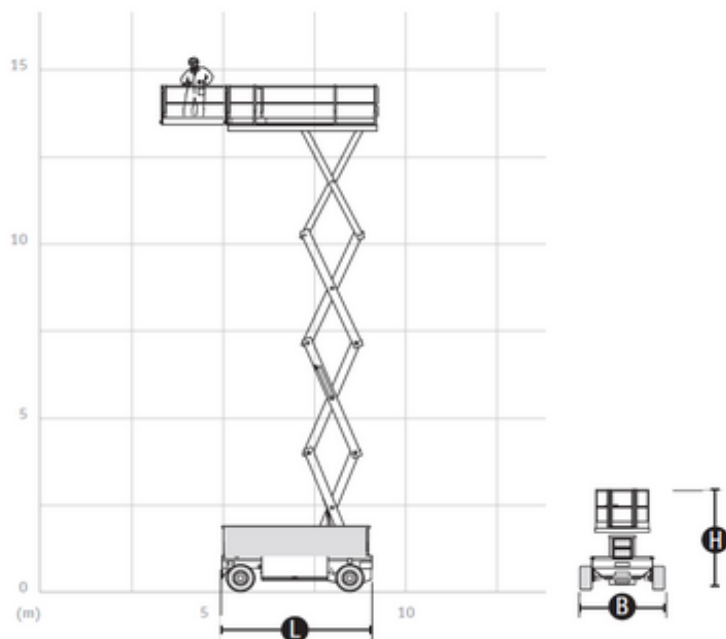

Maschinensuche

ESW155

Machine rental classification

↕ 15.5

KG 750

Erforderliche Schutzausrüstung

Spezifikationen

Hebekraft	Elektrisch
Antrieb	Elektrisch
Max. Arbeitshöhe (m)	15.5
Max. Plattformhöhe (m)	13.5
Max. Arbeitsbereich (m)	
Traglast (kg)	750
Gewicht (kg)	7590
Transportabmessungen (LxBxH)	4.64 x 2.39 x 3.06
Plattformabmessungen (LxB)	4.26 x 2.3

Empfohlene Personenzahl	3 3+
Fahrbar in angehobenem Zustand	Ja
Aufladung (V)	220-240 V
Untergrund und Bereifung	Innenbereiche, Hard
Verbrauch (kWh)	8.73
CO2-Emission pro Stunde (kg)	3.04677