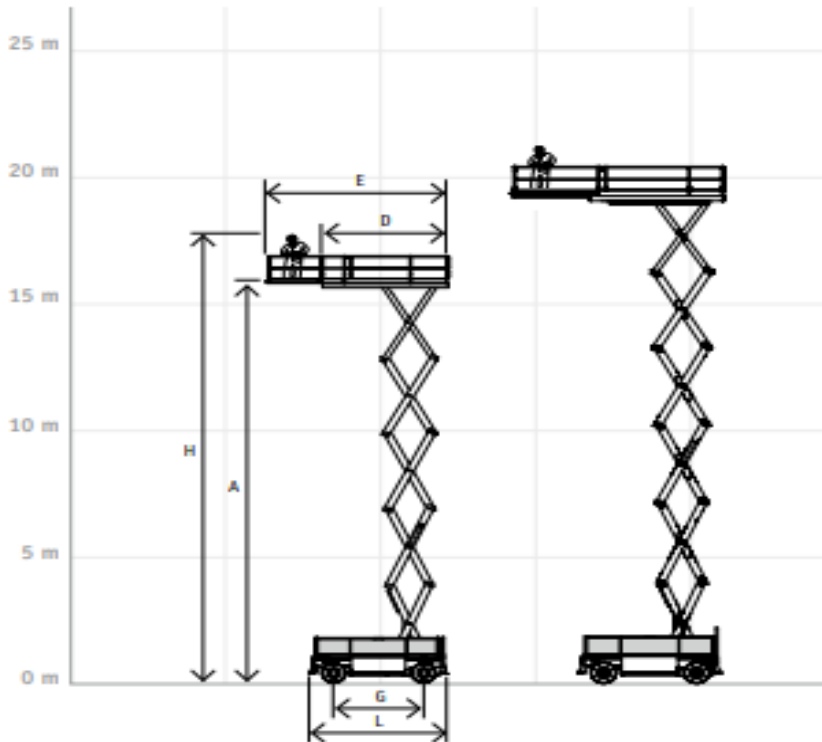

Maschinensuche

ESW215

Machine rental classification

↕ 21.5

KG 750

Erforderliche Schutzausrüstung

Spezifikationen

Hebekraft	Elektrisch	Empfohlene Personenzahl	3 3+
Antrieb	Elektrisch	Fahrbar in angehobenem Zustand	Ja
Max. Arbeitshöhe (m)	21.5	Aufladung (V)	220-240 V
Max. Plattformhöhe (m)	19.5	Untergrund und Bereifung	Innenbereiche Außenbereiche, Hard
Max. Arbeitsbereich (m)			
Traglast (kg)	750		
Gewicht (kg)	10900		
Transportabmessungen (LxBxH)	4.74 x 2.44 x 2.88		
Plattformabmessungen (LxB)	4.5 x 2.3		