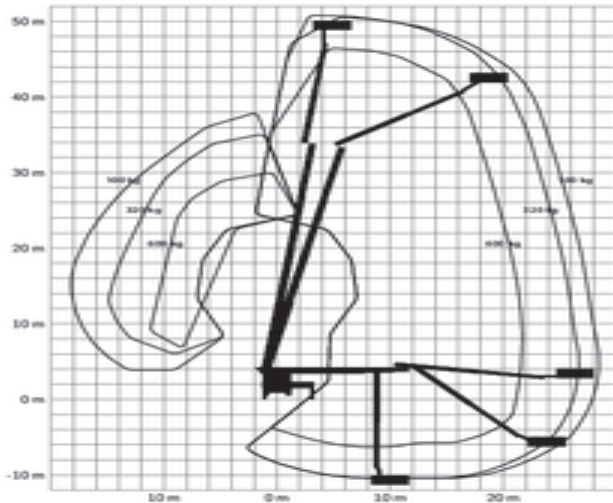

Rental code

DTM510

Machine rental classification

↕ 51

33

KG 600

Erforderliche Schutzausrüstung

Spezifikationen

Hebekraft	Diesel
Antrieb	Diesel
Max. Arbeitshöhe (m)	51
Max. Plattform Höhe (m)	49
Max. Arbeitsbereich (m)	33
Max. seitliche Reichweite	33
Traglast (kg)	600
Gewicht (kg)	17340
Transportabmessungen (LxBxH)	10.4 x 2.55 x 3.77

Plattformabmessungen (LxB)	3.77 x 1.07
Empfohlene Personenzahl	3
Fahrbar in angehobenem Zustand	No
Untergrund und Bereifung	Außenbereiche, Air filled