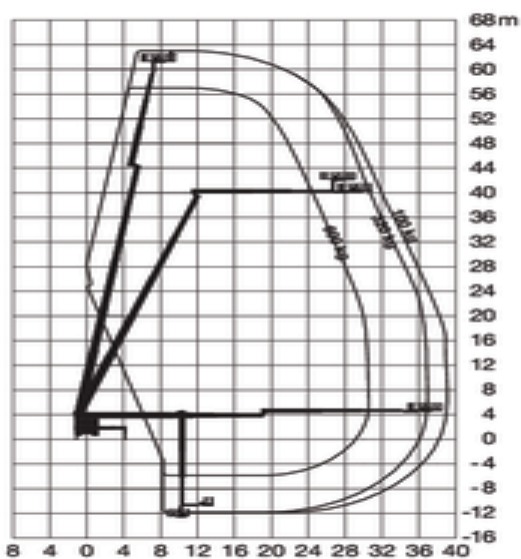

## Spezifikationen

|                              |                  |
|------------------------------|------------------|
| Hebekraft                    | Diesel           |
| Antrieb                      | Diesel           |
| Max. Arbeitshöhe (m)         | 63               |
| Max. Plattform Höhe (m)      | 61               |
| Max. Arbeitsbereich (m)      | 39               |
| Max. seitliche Reichweite    | 39               |
| Traglast (kg)                | 600              |
| Gewicht (kg)                 | 30700            |
| Transportabmessungen (LxBxH) | 12 x 2.53 x 3.95 |

|                                |                           |
|--------------------------------|---------------------------|
| Plattformabmessungen (LxB)     | 3.82 x 0.97               |
| Empfohlene Personenzahl        | 3                         |
| Fahrbar in angehobenem Zustand | No                        |
| Untergrund und Bereifung       | Außenbereiche, Air filled |