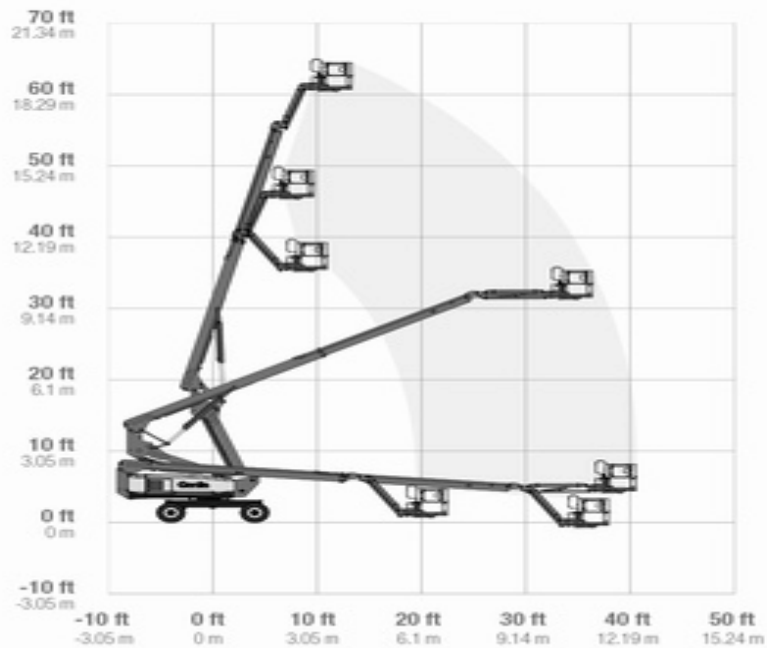

RANGE OF MOTION

S[®]-60 J

Rental code

Machine rental classification

↕ 20.5

20.5

KG 23

Erforderliche Schutzausrüstung

Spezifikationen

Hebekraft	Diesel
Antrieb	Diesel
Max. Arbeitshöhe (m)	20.5
Max. Plattform Höhe (m)	18.5
Max. Arbeitsbereich (m)	20.5
Max. seitliche Reichweite	20.5
Traglast (kg)	300
Gewicht (kg)	7550
Transportabmessungen (LxBxH)	9.7 x 2.49 x 2.69

Plattformabmessungen (LxB)	0.91 x 2.44
Empfohlene Personenzahl	2
Fahrbar in angehobenem Zustand	Yes
Untergrund und Bereifung	Außenbereiche Geländegängig, Foam filled