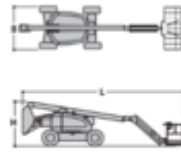

Rental code

DBA205

Machine rental classification

↕ 20.5

∩ 12

KG 227

Erforderliche Schutzausrüstung

Spezifikationen

Hebekraft	Diesel
Antrieb	Diesel
Max. Arbeitshöhe (m)	20.5
Max. Plattform Höhe (m)	18.5
Max. Arbeitsbereich (m)	12.75
Max. seitliche Reichweite	12.1
Arbeitshöhe (m)	8.09
Traglast (kg)	230
Gewicht (kg)	10660

Transportabmessungen (LxBxH)	8.82 x 2.49 x 2.57
Plattformabmessungen (LxB)	1.83 x 0.91
Empfohlene Personenzahl	2
Fahrbar in angehobenem Zustand	Yes
Untergrund und Bereifung	Außenbereiche, Foam filled
Verbrauch (L/h)	7.1
CO2-Emission pro Stunde (kg)	18.957