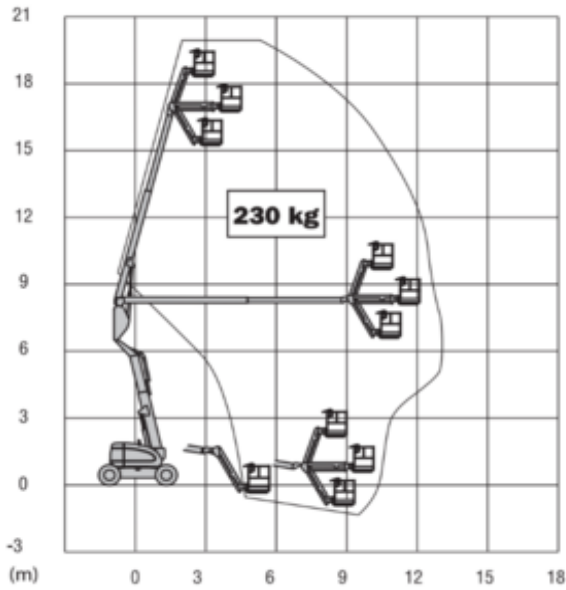

Rental code

DBA205

Machine rental classification

↕ 20.5

∩ 12

KG 227

Erforderliche Schutzausrüstung

Spezifikationen

Hebekraft	Diesel
Antrieb	Diesel
Max. Arbeitshöhe (m)	20.5
Max. Plattform Höhe (m)	18.5
Max. Arbeitsbereich (m)	12.75
Max. seitliche Reichweite	12.1
Arbeitshöhe (m)	8.09
Traglast (kg)	230
Gewicht (kg)	10660

Transportabmessungen (LxBxH)	8.82 x 2.49 x 2.57
Plattformabmessungen (LxB)	1.83 x 0.91
Empfohlene Personenzahl	2
Fahrbar in angehobenem Zustand	Yes
Untergrund und Bereifung	Außenbereiche, Foam filled
Verbrauch (L/h)	7.1
CO2-Emission pro Stunde (kg)	18.957