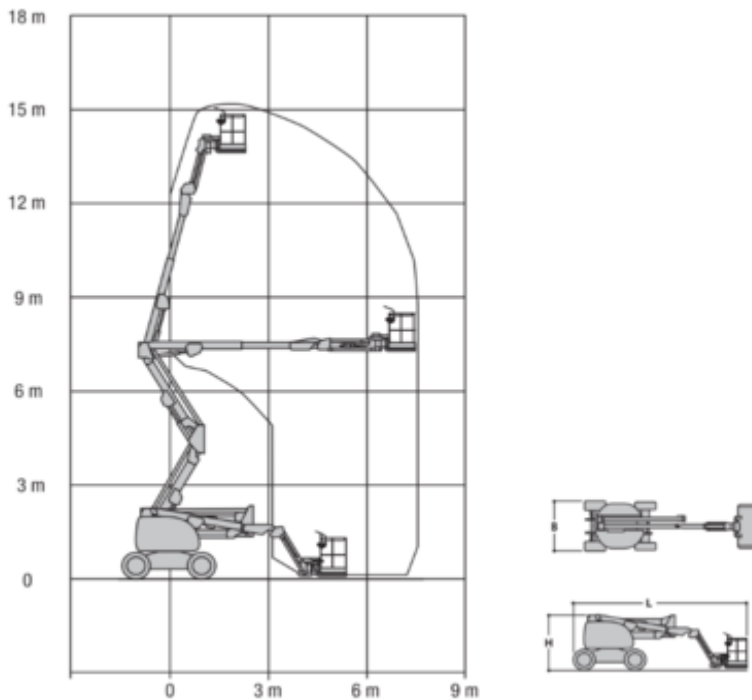

Rental code

DBA160

Machine rental classification

↕ 16

7.5

KG 227

Erforderliche Schutzausrüstung

## Spezifikationen

Hebekraft	Diesel	Transportabmessungen (LxBxH)	6.58 x 2.36 x 2.27
Antrieb	Diesel	Plattformabmessungen (LxB)	1.83 x 0.76
Max. Arbeitshöhe (m)	15.8	Empfohlene Personenzahl	2
Max. Plattform Höhe (m)	13.8	Fahrbar in angehobenem Zustand	Yes
Max. Arbeitsbereich (m)	7.5	Untergrund und Bereifung	Außenbereiche, Foam filled
Max. seitliche Reichweite	7.5	Verbrauch (L/h)	7.6
Arbeitshöhe (m)	6.09	CO2-Emission pro Stunde (kg)	20.292
Traglast (kg)	250		
Gewicht (kg)	6495		