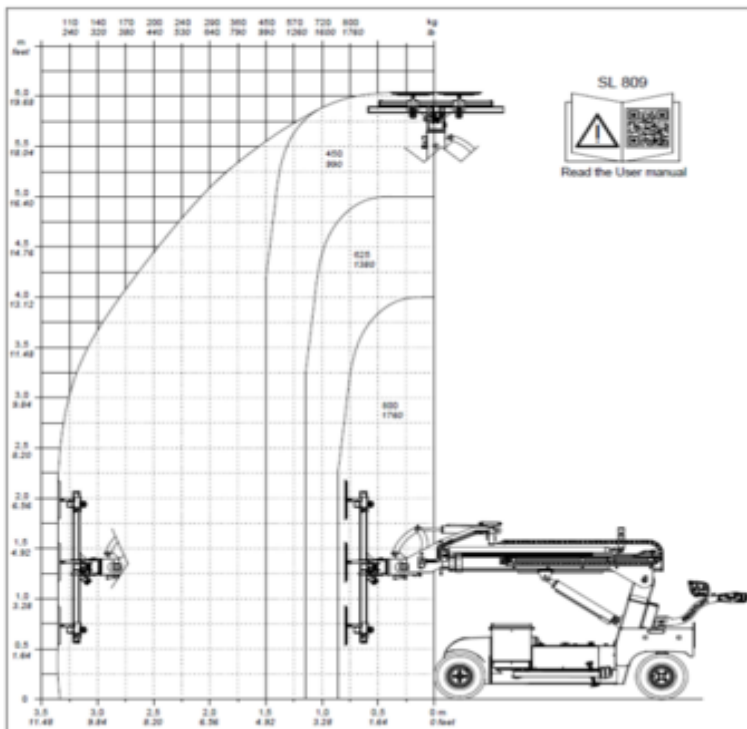

Load chart

Verhuurcode

OTEMLI

Verhuurklasse

6

800

Veiligheidsvoorschriften

Specificaties

Aandrijving (heffen)	Elektrisch
Aandrijving (rijden)	Elektrisch
Max. werkhoogte (m)	
Max. hefcapaciteit (Kg)	800
Machiegewicht (Kg)	1510
Transport afmetingen (LxBxH)	3.59 x 1.02 x 1.92
Rijden op hoogte	Ja
Oplaadspanning (V)	220-240 V
Terrein en banden	Binnen, Air filled