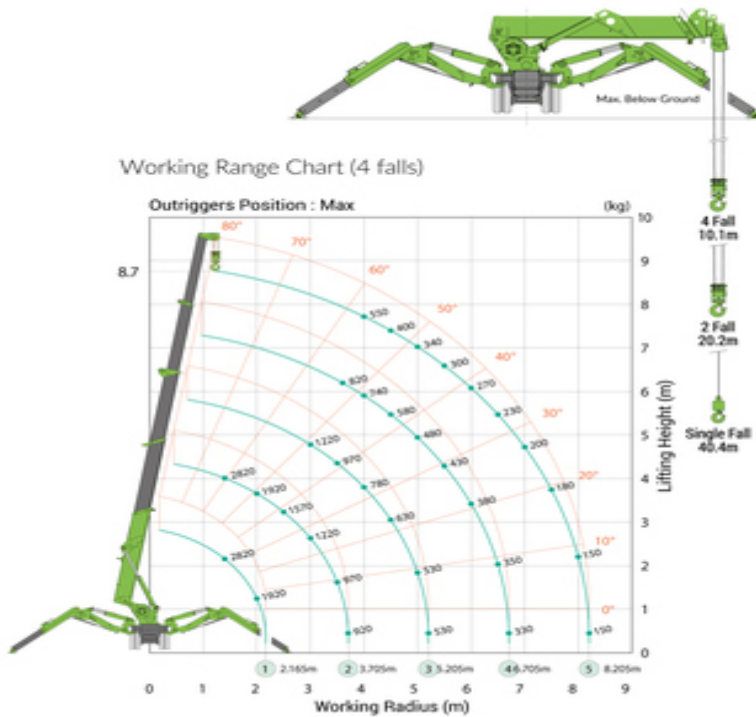

Maeda MC285CB-3 Minikran

Diesel

Søgemaskine

OTECRA

Machine rental classification

↕ 9

8

KG 2820

Sikkerhedsudstyr påkrævet

Specifikationer

Drivkraft ved løft	Diesel
Drivkraft	Diesel
Maksimal arbejds højde (m)	8.7
Maksimal rækkevidde (m)	8.20
Løftekapacitet (Kg)	2820
Maskinens egenvægt (kg)	1990
Transport dimensioner (LxBxH)	2.8 x 0.75 x 1.47
Hævet manøvrering	No
Terræn og dæk	Udendørs, På bælter