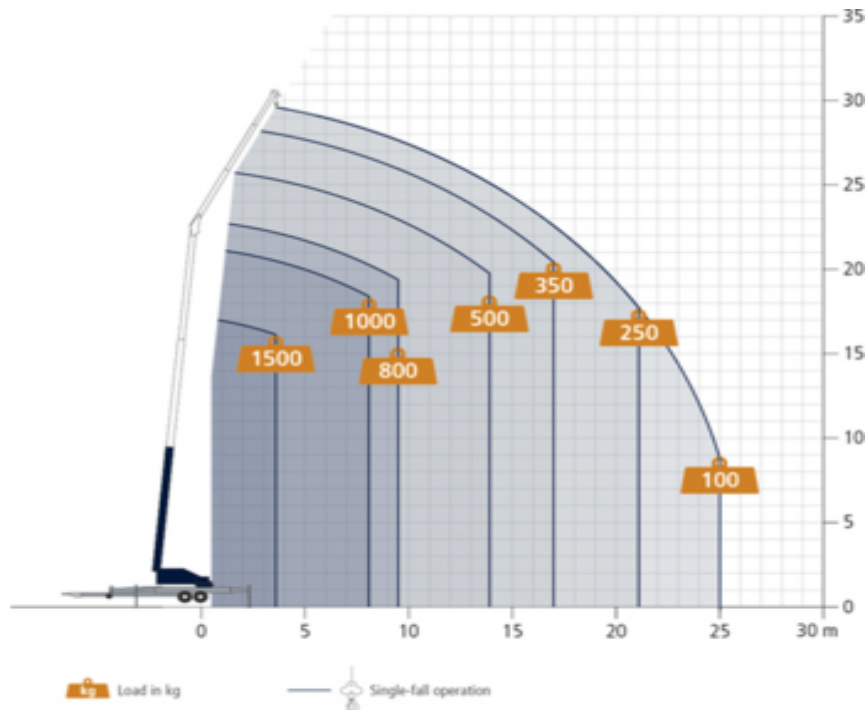

Böcker AHK30/1500 Minikran

Diesel

Søgemaskine

OTECRA

Machine rental classification

↕ 30

↷ 25

KG 1500

Sikkerhedsudstyr påkrævet

Specifikationer

Drivkraft ved løft	Diesel
Drivkraft	Diesel
Maksimal arbejdshøjde (m)	30
Maksimal rækkevidde (m)	25
Løftekapacitet (Kg)	1500
Maskinens egenvægt (kg)	3400
Transport dimensioner (LxBxH)	9 x 2.2 x 2.6
Hævet manøvrering	No
Terræn og dæk	Udendørs, Air filled