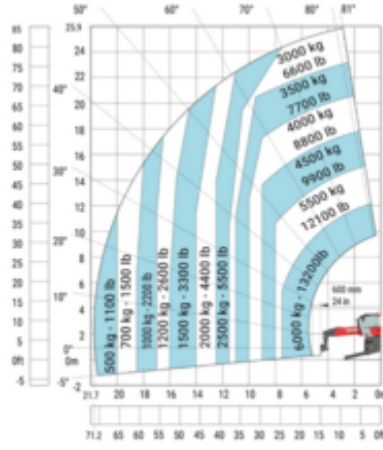

Manitou MRT2660E

Roterende teleskoplæssere

Søgemaskine

RT6026E

Machine rental classification

26

21.7

6000

Sikkerhedsudstyr påkrævet

Specifikationer

Drivkraft ved løft

Terræn og dæk

Udendørs, Air filled

Drivkraft	Elektrisk
Maksimal arbejdshøjde (m)	25.9
Maksimal rækkevidde (m)	21.7
Løftekapacitet (Kg)	6000
Maskinens egenvægt (kg)	18000
Transport dimensioner (LxBxH)	9.28 x 2.5 x 3.1
Personer i kurven	1
Hævet manøvrering	Yes

Vi har ydet en stor indsats for at sikre, at al information er nøjagtig og korrekt. Trods dette giver vi ingen garanti og påtager os intet ansvar for potentielle skader. Dette dokument er primært ment som en vejledning. Se producentens produktdatablad for yderligere information, som du kan finde på Riwal's eller producentens hjemmeside.

Riwal Danmark
+45 70 10 00 97
rentaldesk_dk@riwal.com