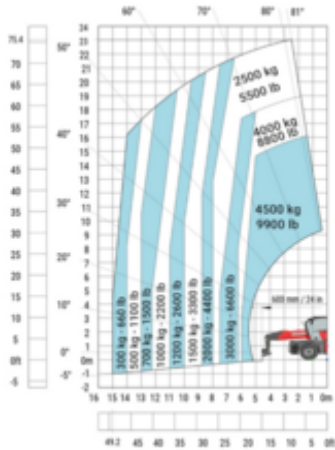

Manitou MRT2660E

Roterende teleskoplæssere

Søgemaskine

RT6026E

Machine rental classification

26

21.7

6000

Sikkerhedsudstyr påkrævet

Specifikationer

Drivkraft ved løft

Terræn og dæk

Udendørs, Air filled

Drivkraft	Elektrisk
Maksimal arbejdshøjde (m)	25.9
Maksimal rækkevidde (m)	21.7
Løftekapacitet (Kg)	6000
Maskinens egenvægt (kg)	18000
Transport dimensioner (LxBxH)	9.28 x 2.5 x 3.1
Personer i kurven	1
Hævet manøvrering	Yes

Vi har ydet en stor indsats for at sikre, at al information er nøjagtig og korrekt. Trods dette giver vi ingen garanti og påtager os intet ansvar for potentielle skader. Dette dokument er primært ment som en vejledning. Se producentens produktdatablad for yderligere information, som du kan finde på Riwal's eller producentens hjemmeside.

Riwal Danmark
+45 70 10 00 97
rentaldesk_dk@riwal.com