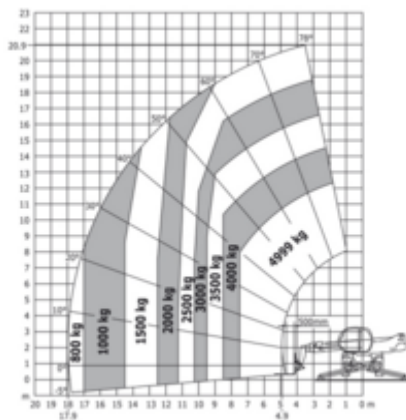

Manitou 2150MRT-P+ Roterende teleskoplæssere

Diesel

Søgemaskine

RT5021

Machine rental classification

↕ 21

17.5

KG 5000

Sikkerhedsudstyr påkrævet

Specifikationer

Drivkraft ved løft	Diesel	Terræn og dæk	Udendørs Terrængående, Air filled
Drivkraft	Diesel		
Maksimal arbejdshøjde (m)	20.9		
Maksimal rækkevidde (m)	17.6		
Løftekapacitet (Kg)	4999		
Maskinens egenvægt (kg)	4990		
Transport dimensioner (LxBxH)	8.07 x 2.49 x 3.05		
Personer i kurven	1		
Hævet manøvrering	Yes		