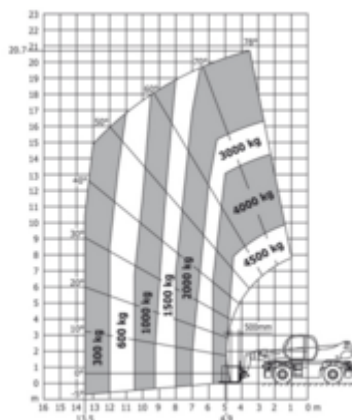

Manitou 2150MRT-P+ Roterende teleskoplæssere

Diesel

Søgemaskine

RT5021

Machine rental classification

↕ 21

17.5

KG 5000

Sikkerhedsudstyr påkrævet

Specifikationer

Drivkraft ved løft	Diesel	Terræn og dæk	Udendørs Terrængående, Air filled
Drivkraft	Diesel		
Maksimal arbejdshøjde (m)	20.9		
Maksimal rækkevidde (m)	17.6		
Løftekapacitet (Kg)	4999		
Maskinens egenvægt (kg)	4990		
Transport dimensioner (LxBxH)	8.07 x 2.49 x 3.05		
Personer i kurven	1		
Hævet manøvrering	Yes		