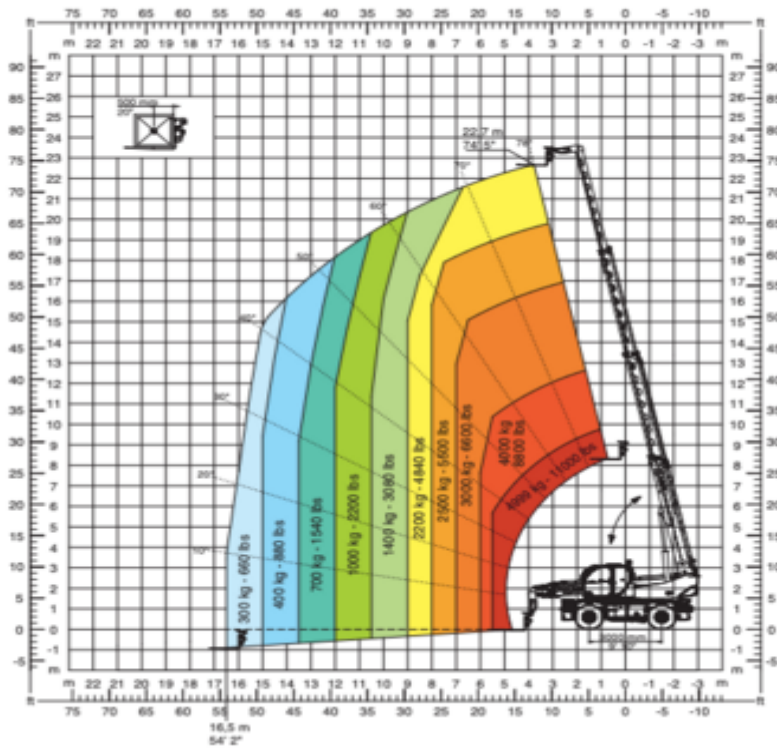

Frontal position load chart on tyres with forks

Søgemaskine

RT5023

Machine rental classification

↕ 23

20

KG 5000

Sikkerhedsudstyr påkrævet

## Specifikationer

Drivkraft ved løft	Diesel	Terræn og dæk	Udendørs Terrængående, Air filled
Drivkraft	Diesel	Forbrug (L/h)	6.9
Maksimal arbejdsøjde (m)	23.3	CO2 udledning pr. time (kg)	18.423
Maksimal rækkevidde (m)	19.7		
Løftekapacitet (Kg)	5000		
Maskinens egenvægt (kg)	17850		
Transport dimensioner (LxBxH)	7.05 x 5 x 3.09		
Personer i kurven	1		
Hævet manøvrering	Yes		