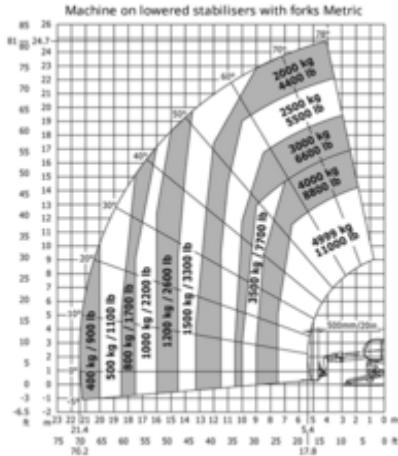

## Roterende teleskoplæssere

Diesel

Søgemaskine

RT5025

Machine rental classification

↕ 25

20

KG 5000

## Specifikationer

Drivkraft ved løft	Diesel	Terræn og dæk	Udendørs Terrængående, Air filled
Drivkraft	Diesel		
Maksimal arbejdshøjde (m)	24.7		
Maksimal rækkevidde (m)	21.4		
Løftekapacitet (Kg)	5000		
Maskinens egenvægt (kg)	18900		
Transport dimensioner (LxBxH)	7.84 x 2.49 x 3.05		
Personer i kurven	1		
Hævet manøvrering	Yes		