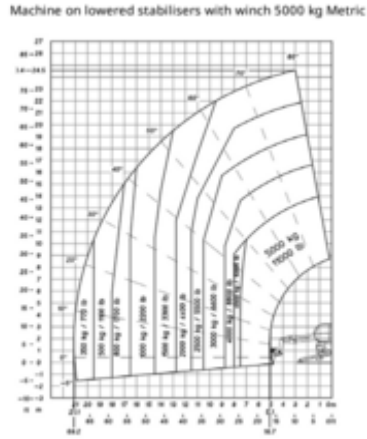

Manitou 2550MRT P+

Roterende teleskoplæssere

Diesel

Søgemaskine

RT5025

Machine rental classification

↕ 25

20

KG 5000

Sikkerhedsudstyr påkrævet

Specifikationer

Drivkraft ved løft	Diesel	Terræn og dæk	Udendørs Terrængående, Air filled
Drivkraft	Diesel		
Maksimal arbejdshøjde (m)	24.7		
Maksimal rækkevidde (m)	21.4		
Løftekapacitet (Kg)	5000		
Maskinens egenvægt (kg)	18900		
Transport dimensioner (LxBxH)	7.84 x 2.49 x 3.05		
Personer i kurven	1		
Hævet manøvrering	Yes		

Vi har ydet en stor indsats for at sikre, at al information er nøjagtig og korrekt. Trods dette giver vi ingen garanti og påtager os intet ansvar for potentielle skader. Dette dokument er primært ment som en vejledning. Se producentens produktdatablad for yderligere information, som du kan finde på Riwal's eller producentens hjemmeside.

Riwal Danmark
+45 70 10 00 97
rentaldesk_dk@riwal.com