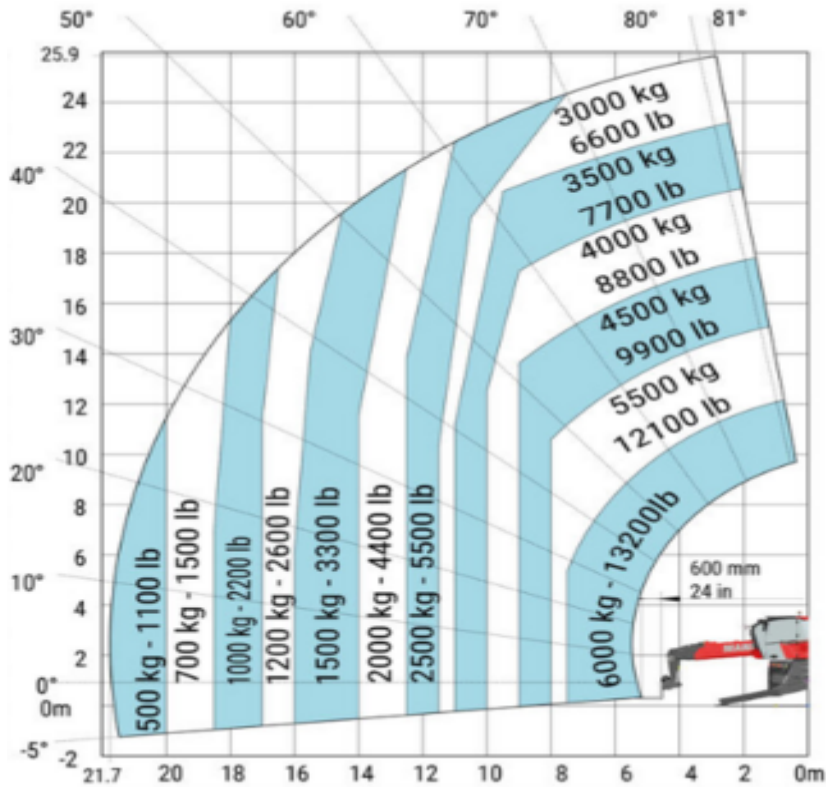

Manitou MRT2660Vision+ Roterende teleskoplæssere

Diesel

Søgemaskine

RT6026

Machine rental classification

↕ 26

22

KG 6000

Sikkerhedsudstyr påkrævet

Specifikationer

Drivkraft ved løft	Diesel	Terræn og dæk	Udendørs Terrængående, Air filled
Drivkraft	Diesel		
Maksimal arbejdsøjde (m)	25.7		
Maksimal rækkevidde (m)	22		
Løftekapacitet (Kg)	6000		
Maskinens egenvægt (kg)	18000		
Transport dimensioner (LxBxH)	6.97 x 2.5 x 3.12		
Personer i kurven	1		
Hævet manøvrering	Yes		