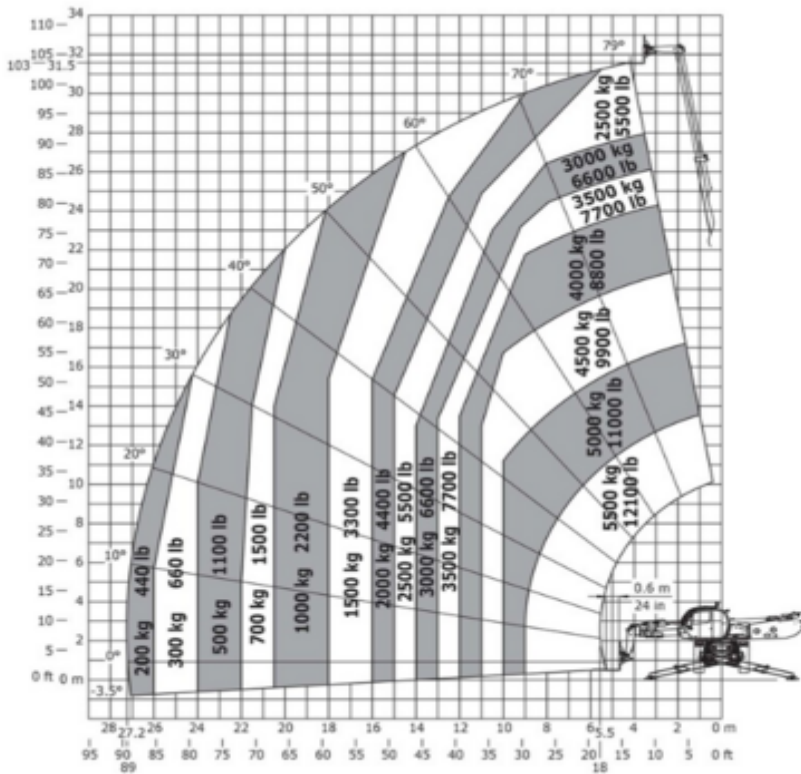

Manitou 3255MRTP+ Roterende teleskoplæssere

Diesel

Søgemaskine

RT5531

Machine rental classification

31

27

5500

Sikkerhedsudstyr påkrævet

Specifikationer

Drivkraft ved løft	Diesel	Terræn og dæk	Udendørs Terrængående, Air filled
Drivkraft	Diesel		
Maksimal arbejdshøjde (m)	31.6		
Maksimal rækkevidde (m)	27.2		
Løftekapacitet (Kg)	5500		
Maskinens egenvægt (kg)	23986		
Transport dimensioner (LxBxH)	3.75 x 2.5 x 3.2		
Personer i kurven	1		
Hævet manøvrering	Yes		