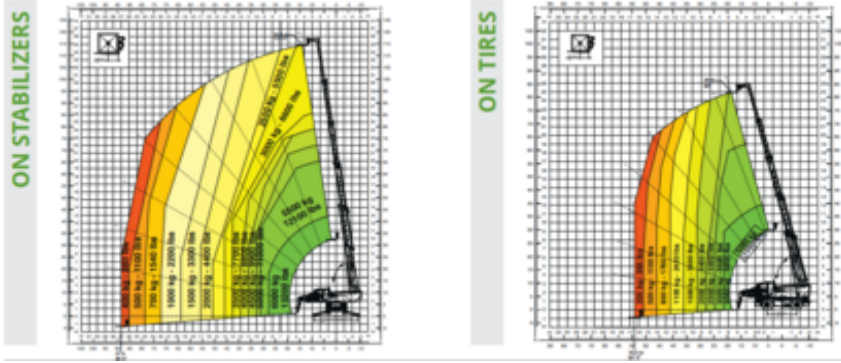

## Roterende teleskoplæssere

Diesel

Søgemaskine

RT6035

Machine rental classification

↕ 35

27

KG 6000

## Specifikationer

Drivkraft ved løft	Diesel	Terræn og dæk	Udendørs Terrængående, Air filled
Drivkraft	Diesel		
Maksimal arbejdsøjde (m)	34.9		
Maksimal rækkevidde (m)	27		
Løftekapacitet (Kg)	6000		
Maskinens egenvægt (kg)	24000		
Transport dimensioner (LxBxH)	8.09 x 2.54 x 3.12		
Personer i kurven	1		
Hævet manøvrering	Yes		