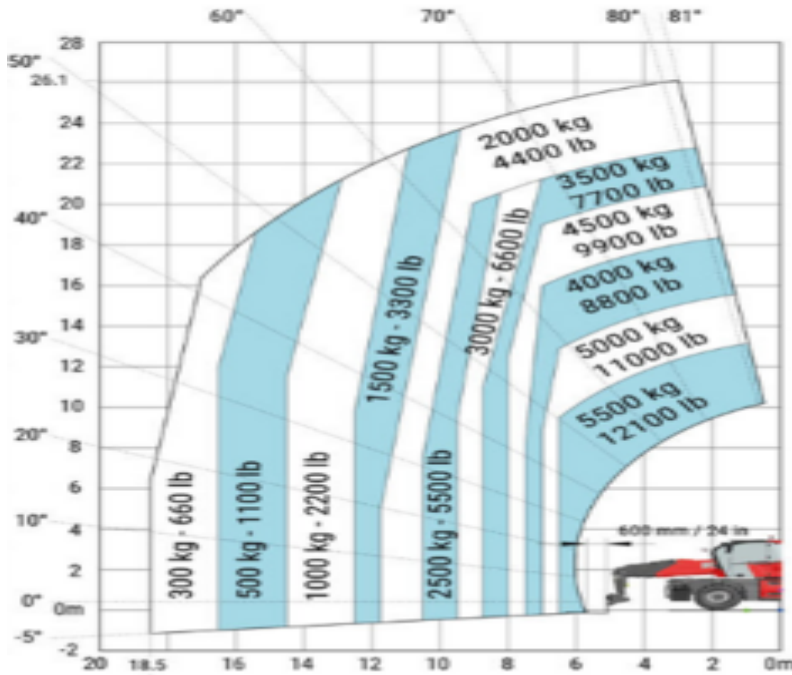

Machine on tires with forks

Søgemaskine

RT7035

Machine rental classification

↕ 35

28

KG 7000

Sikkerhedsudstyr påkrævet

Specifikationer

Drivkraft ved løft	Diesel
Drivkraft	Diesel
Maksimal arbejdsøjde (m)	34.7
Maksimal rækkevidde (m)	28
Løftekapacitet (Kg)	7000
Maskinens egenvægt (kg)	23800
Transport dimensioner (LxBxH)	10.6 x 2.5 x 3.26
Personer i kurven	1
Hævet manøvrering	Yes